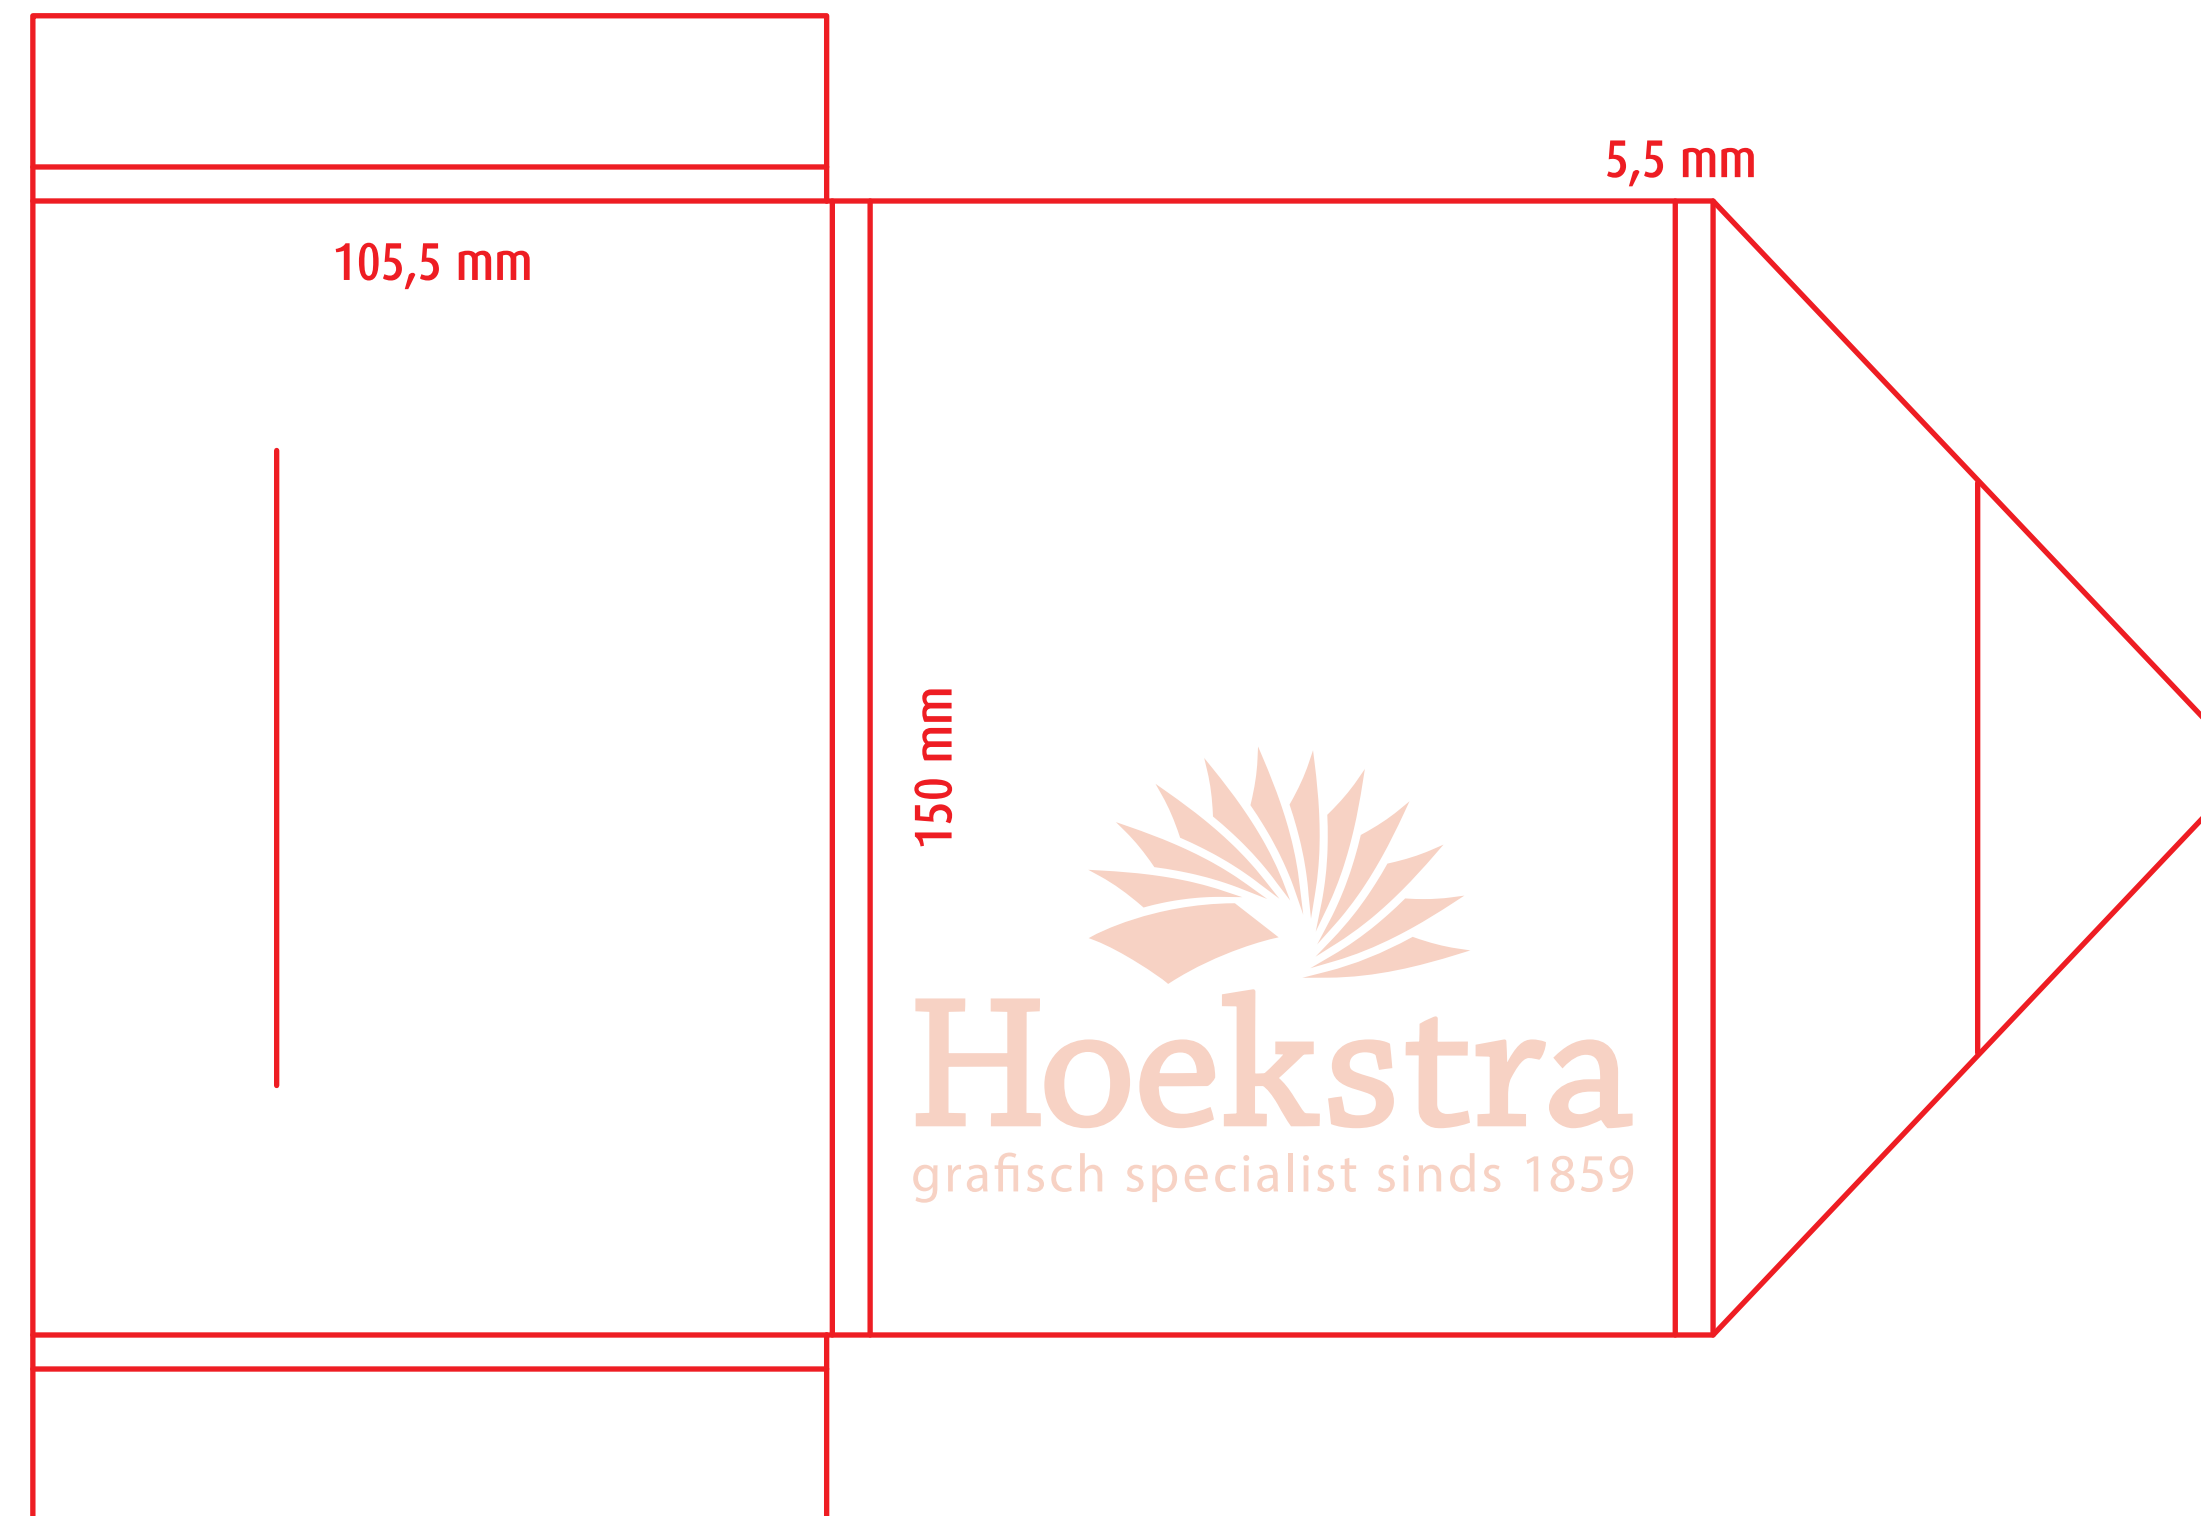

305 mm

214 mm

218 mm

193 mm

60 mm

Stansvorm: M014-B6L20
Formaat dicht : 218 x 305 mm
Formaat open : 625 x 278 mm

220 mm

220 mm

Bijzonderheden : geen

220 mm

308 mm

Stansvorm: M060-B2L4

Formaat dicht : 220 x 308 mm

Formaat open : 440 x 330 mm

Bijzonderheden : geen

219 mm

315 mm

Hoekstra
grafisch specialist sinds 1859

Stansvorm: M061

Formaat dicht : 219 x 315 mm

Formaat open : 448 x 330 mm

Bijzonderheden : geen

Hoekstra
grafisch specialist sinds 1859

315 mm

214 mm

90 mm

65 mm

Hoekstra
grafisch specialist sinds 1859

289 mm

221 mm

100 mm