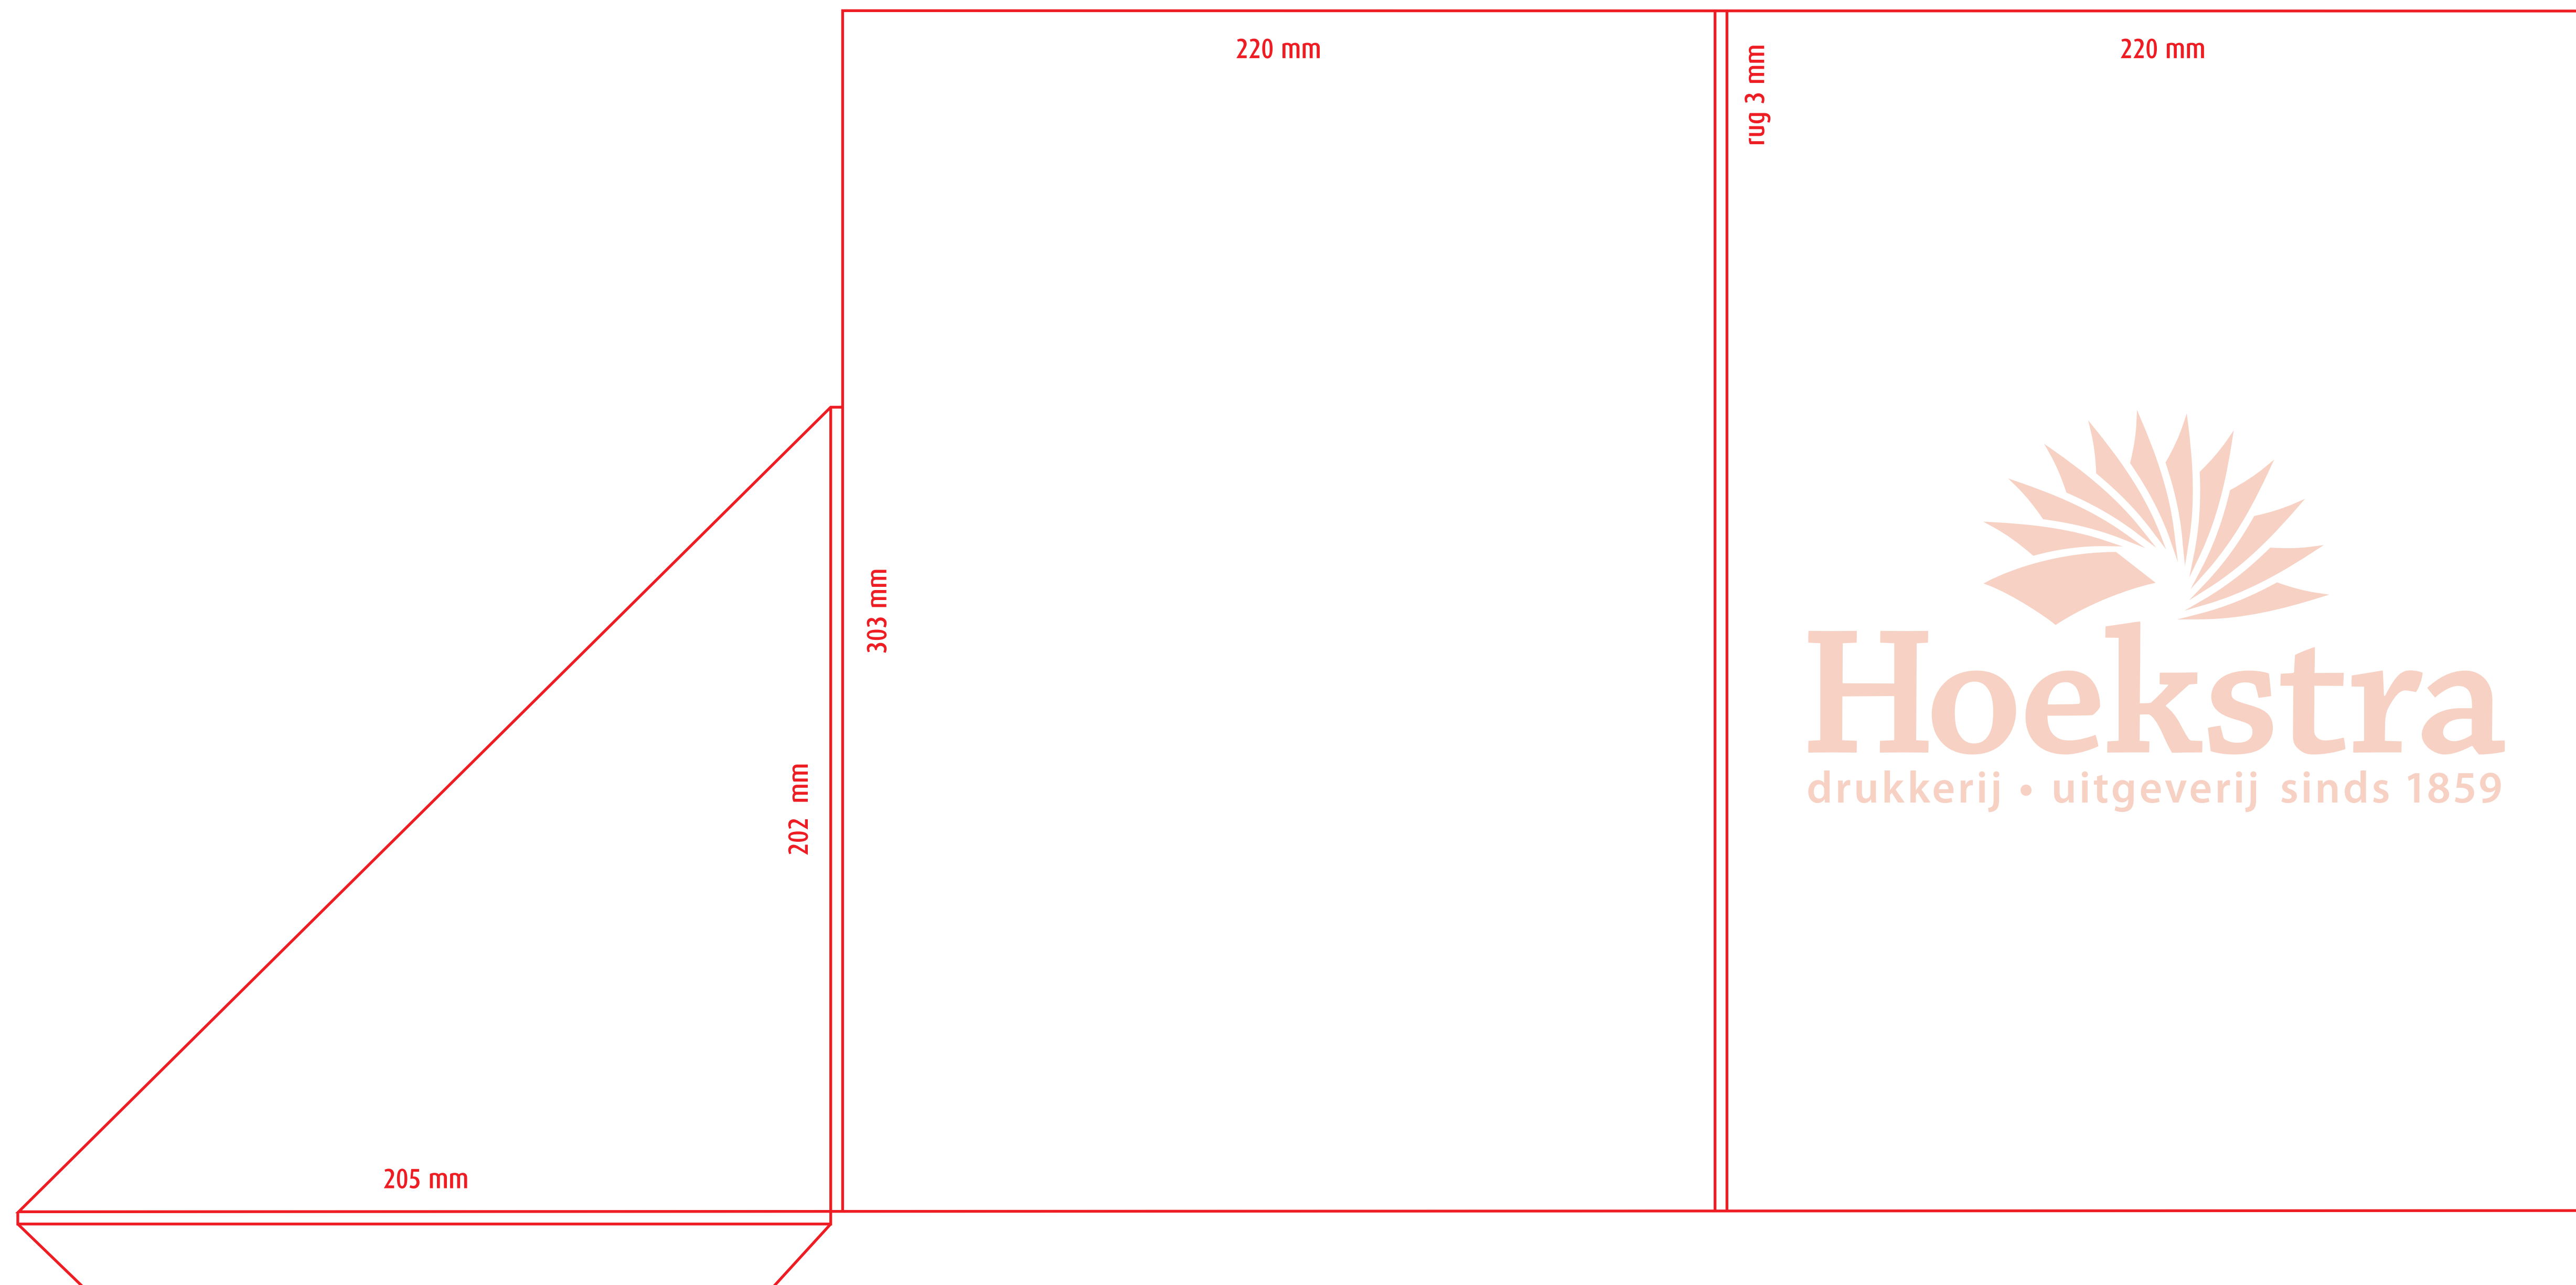

Stansvorm: M001-B5L11

Formaat dicht : 220 x 308 mm (geschikt voor A4)

Formaat open : 495 x 377 mm

Bijzonderheden : rugdikte 5 mm

Map kan ook zonder uitsparing voor visitekaart
en/of het insteken van de flappen uitgevoerd worden.

Formaat dicht : 240 x 340 mm (geschikt voor A4)

Formaat open : 535 x 409 mm

Bijzonderheden : rugdikte 5 mm

Map kan ook zonder uitsparing voor visitekaart
en/of het insteken van de flappen uitgevoerd worden.

Stansvorm: M009-B5L1
Formaat dicht : 215 x 310 mm
Formaat open : 444 x 380 mm

Stansvorm: M010-B5L5
Formaat dicht : 220 x 303 mm
Formaat open : 443 x 303 mm
Bijzonderheden : rugdikte 3 mm

Stansvorm: M011-ARCHIEF

305 mm

214 mm

218 mm

193 mm

60 mm

Stansvorm: M014-B6L20
Formaat dicht : 218 x 305 mm
Formaat open : 625 x 278 mm

220 mm

220 mm