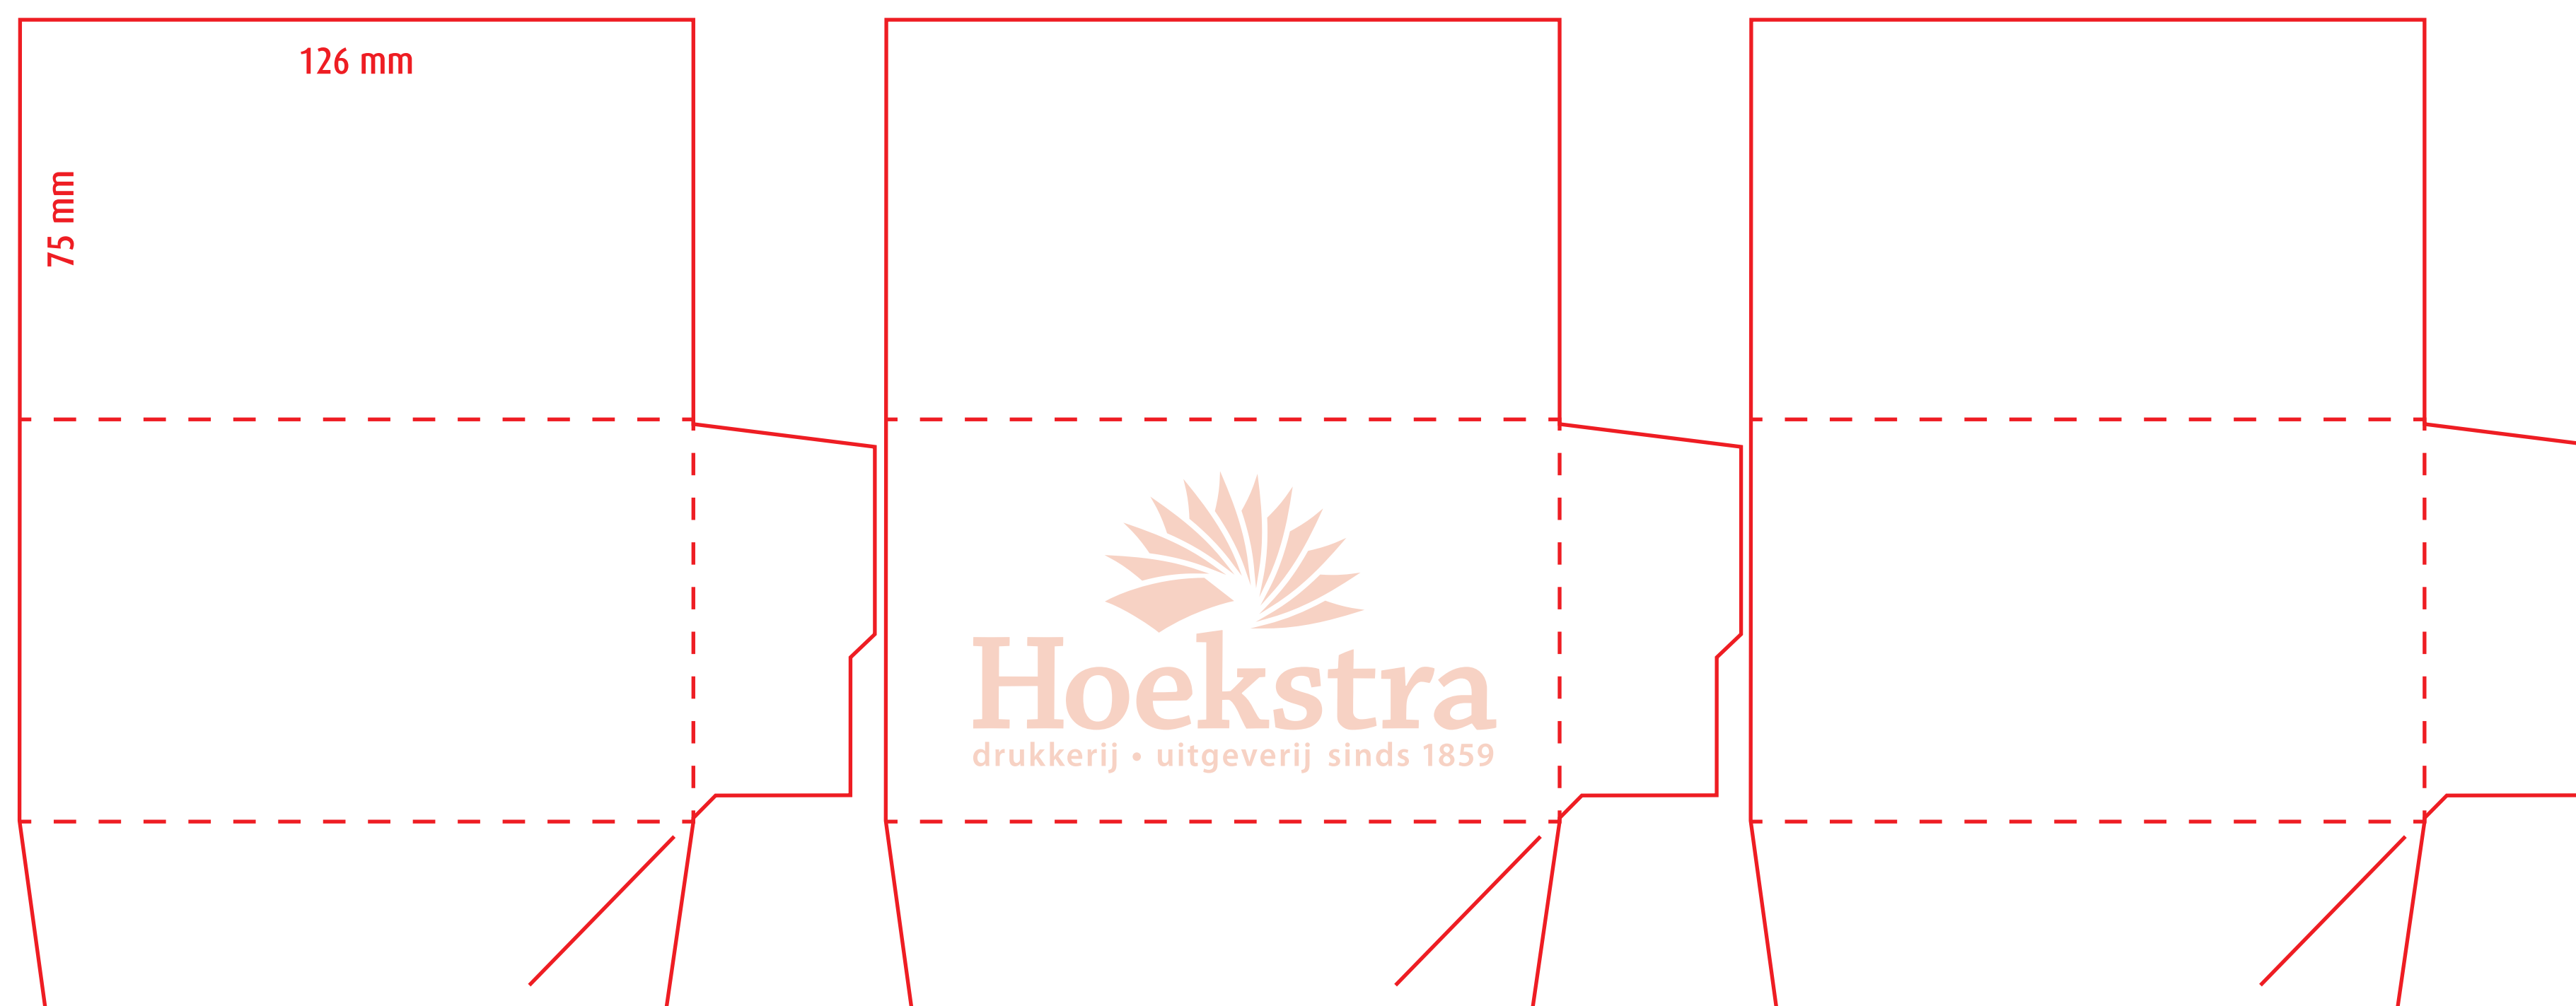

Stansvorm: M025-B5L17
Formaat dicht : 225 x 320 mm
Formaat open : 686 x 388 mm
Bijzonderheden : rugdikte 8 mm

240 mm

350 mm

53 mm

Stansvorm: M031-ARCHIEF

Formaat dicht : 240 x 350 mm

Formaat open : 725 x 403 mm

Stansvorm: M053-B2L14
Formaat dicht : 160 x 160 mm
Formaat open : 455 x 246 mm
Bijzonderheden : rugdikte 15 mm

213,5 mm

305 mm

Stansvorm: M055-ARCH

Formaat dicht : 213,5 x 305 mm

Formaat open : 640 x 490 mm

Bijzonderheden : geen

220 mm

308 mm

Stansvorm: M060-B2L4

Formaat dicht : 220 x 308 mm

Formaat open : 440 x 330 mm

Bijzonderheden : geen

219 mm

315 mm

Hoekstra
grafisch specialist sinds 1859

Stansvorm: M061

Formaat dicht : 219 x 315 mm

Formaat open : 448 x 330 mm

Bijzonderheden : geen

Hoekstra
grafisch specialist sinds 1859

315 mm