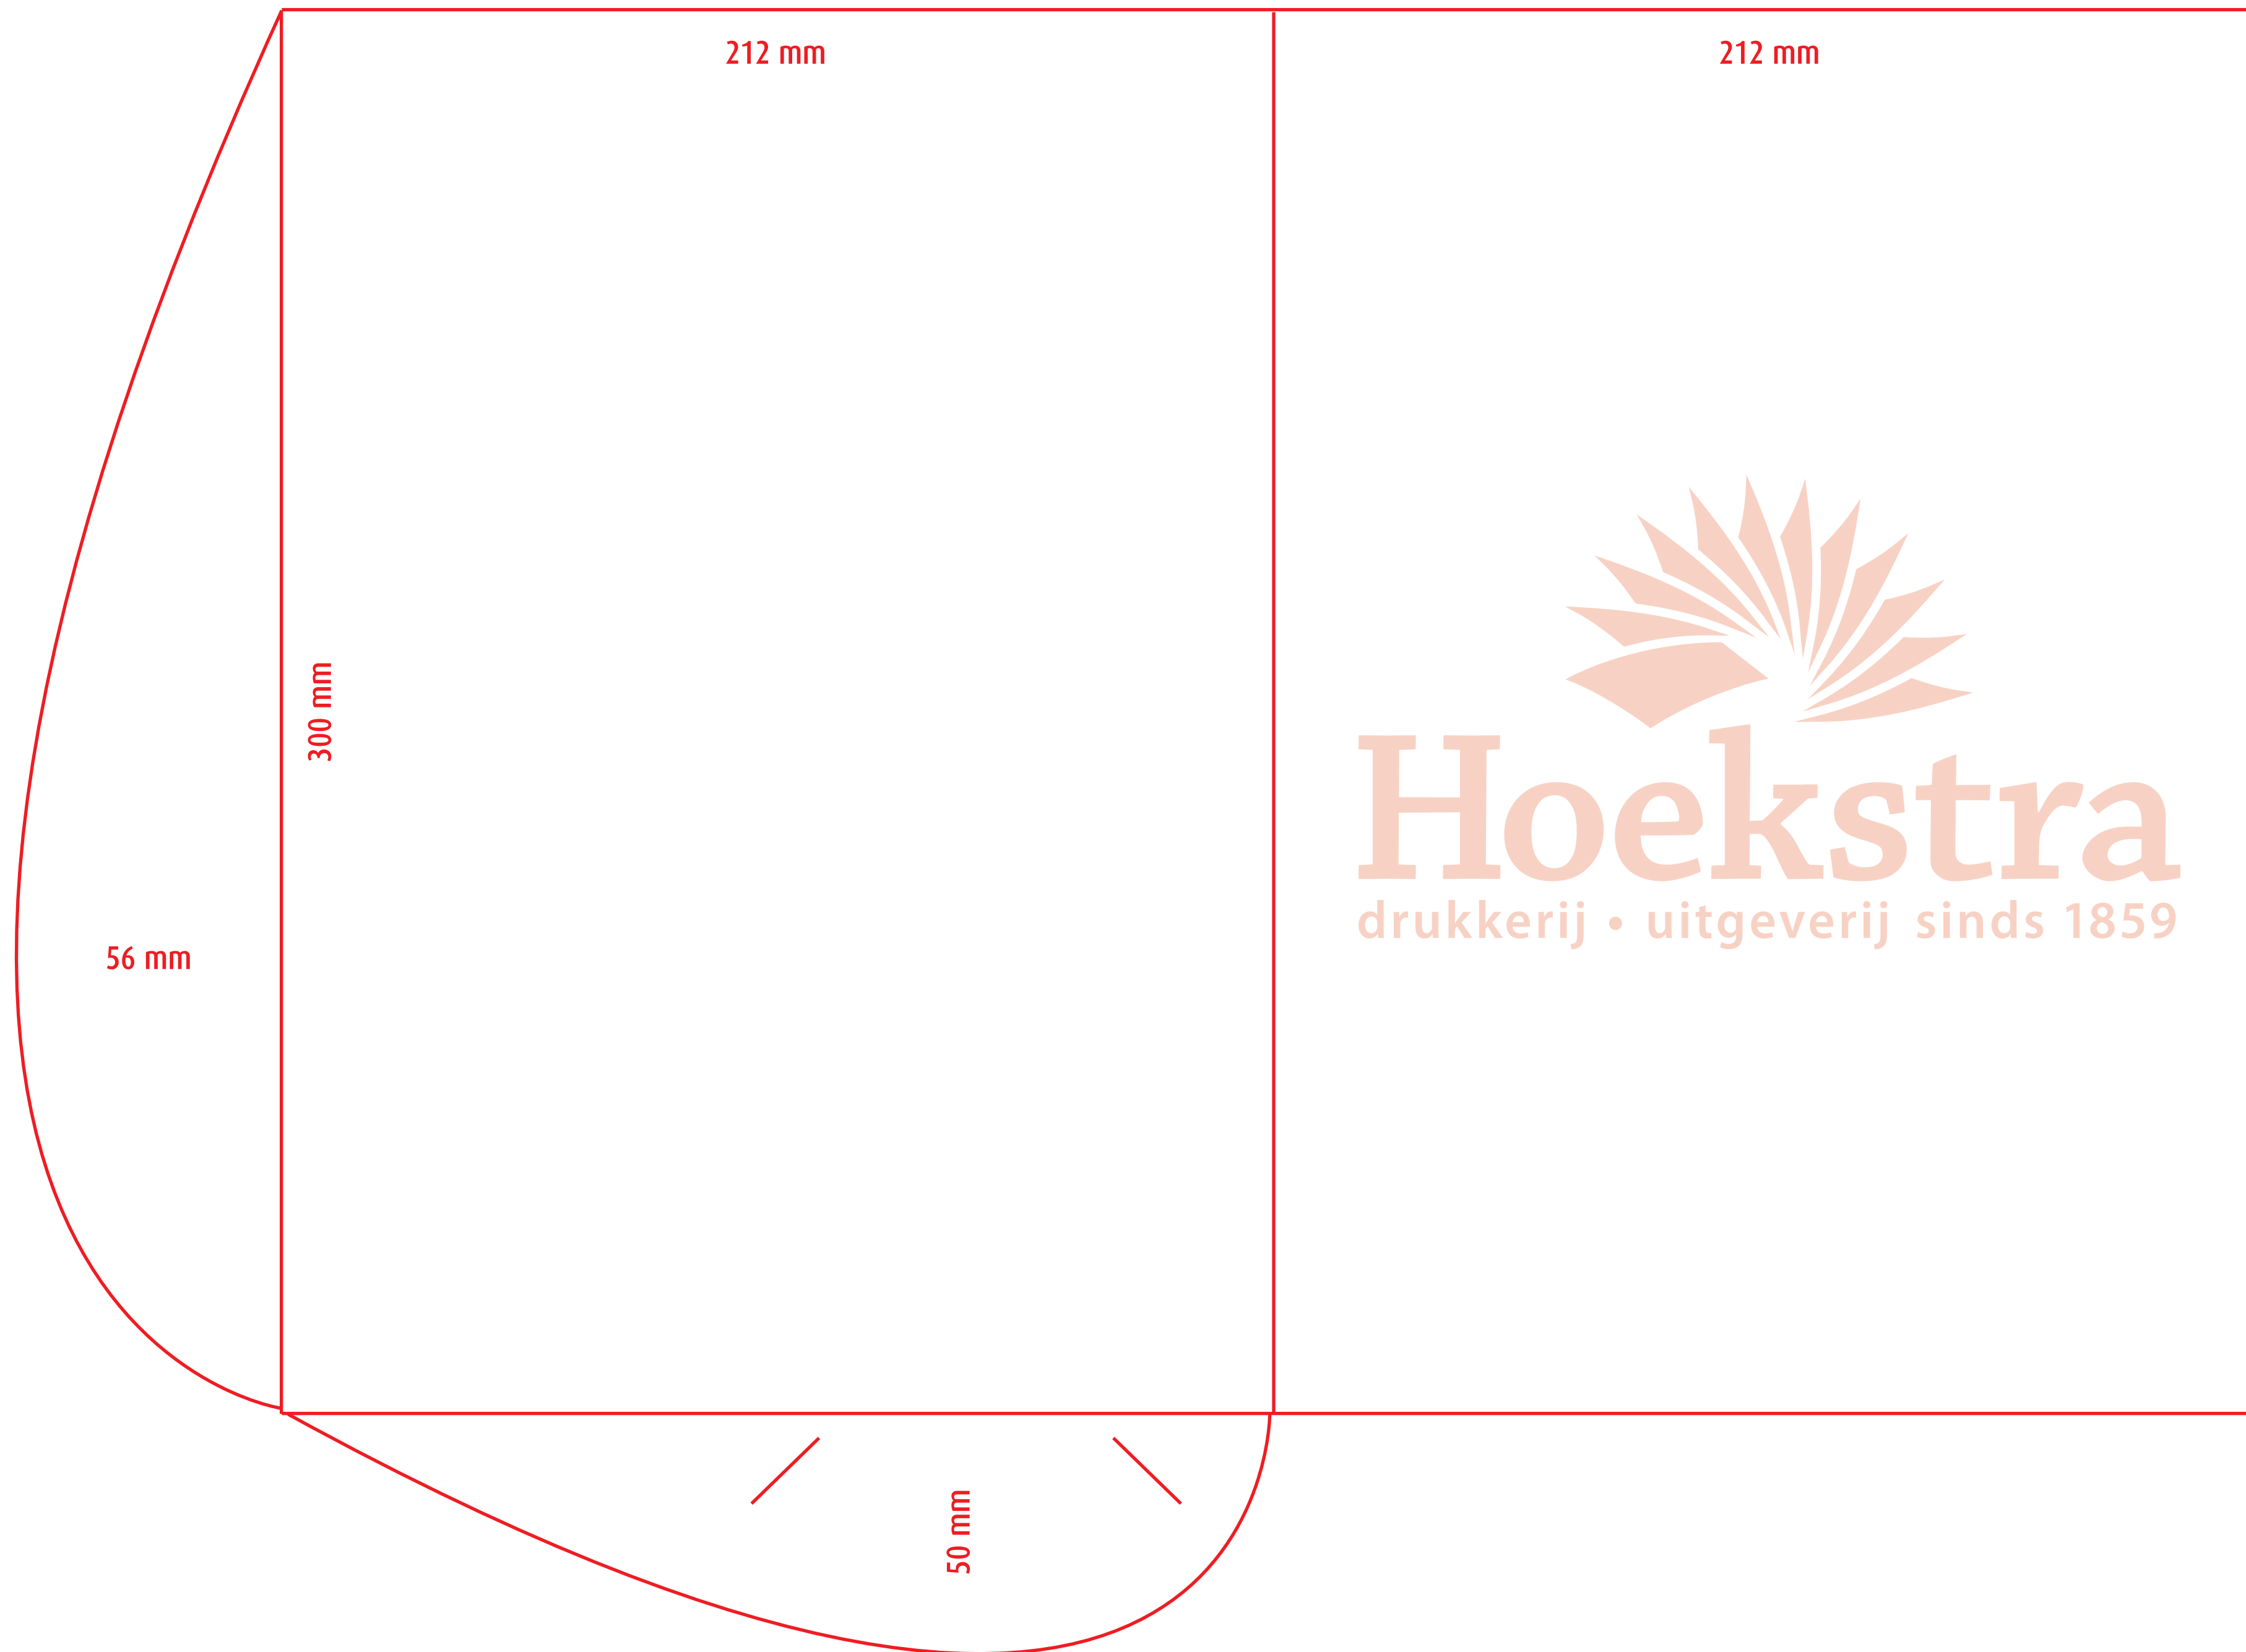

305 mm

214 mm

218 mm

193 mm

60 mm

Stansvorm: M014-B6L20
Formaat dicht : 218 x 305 mm
Formaat open : 625 x 278 mm

220 mm

220 mm

Formaat dicht : 220 x 307 mm

Formaat open : 695 x 454 mm

Bijzonderheden : rugdikte 5 mm

Stansvorm: M020-B5L14
Formaat dicht : 250 x 345 mm
Formaat open : 580 x 410 mm
Bijzonderheden : rugdikte 15 mm

Stansvorm: M024-ARCHIEF
Formaat dicht : 219 x 305 mm
Formaat open : 657 x 387 mm
Bijzonderheden : geen

Stansvorm: M025-B5L17
Formaat dicht : 225 x 320 mm
Formaat open : 686 x 388 mm
Bijzonderheden : rugdikte 8 mm

240 mm

350 mm

53 mm

Stansvorm: M031-ARCHIEF

Formaat dicht : 240 x 350 mm

Formaat open : 725 x 403 mm

Stansvorm: M053-B2L14
Formaat dicht : 160 x 160 mm
Formaat open : 455 x 246 mm
Bijzonderheden : rugdikte 15 mm

213,5 mm

305 mm

Stansvorm: M055-ARCH

Formaat dicht : 213,5 x 305 mm

Formaat open : 640 x 490 mm