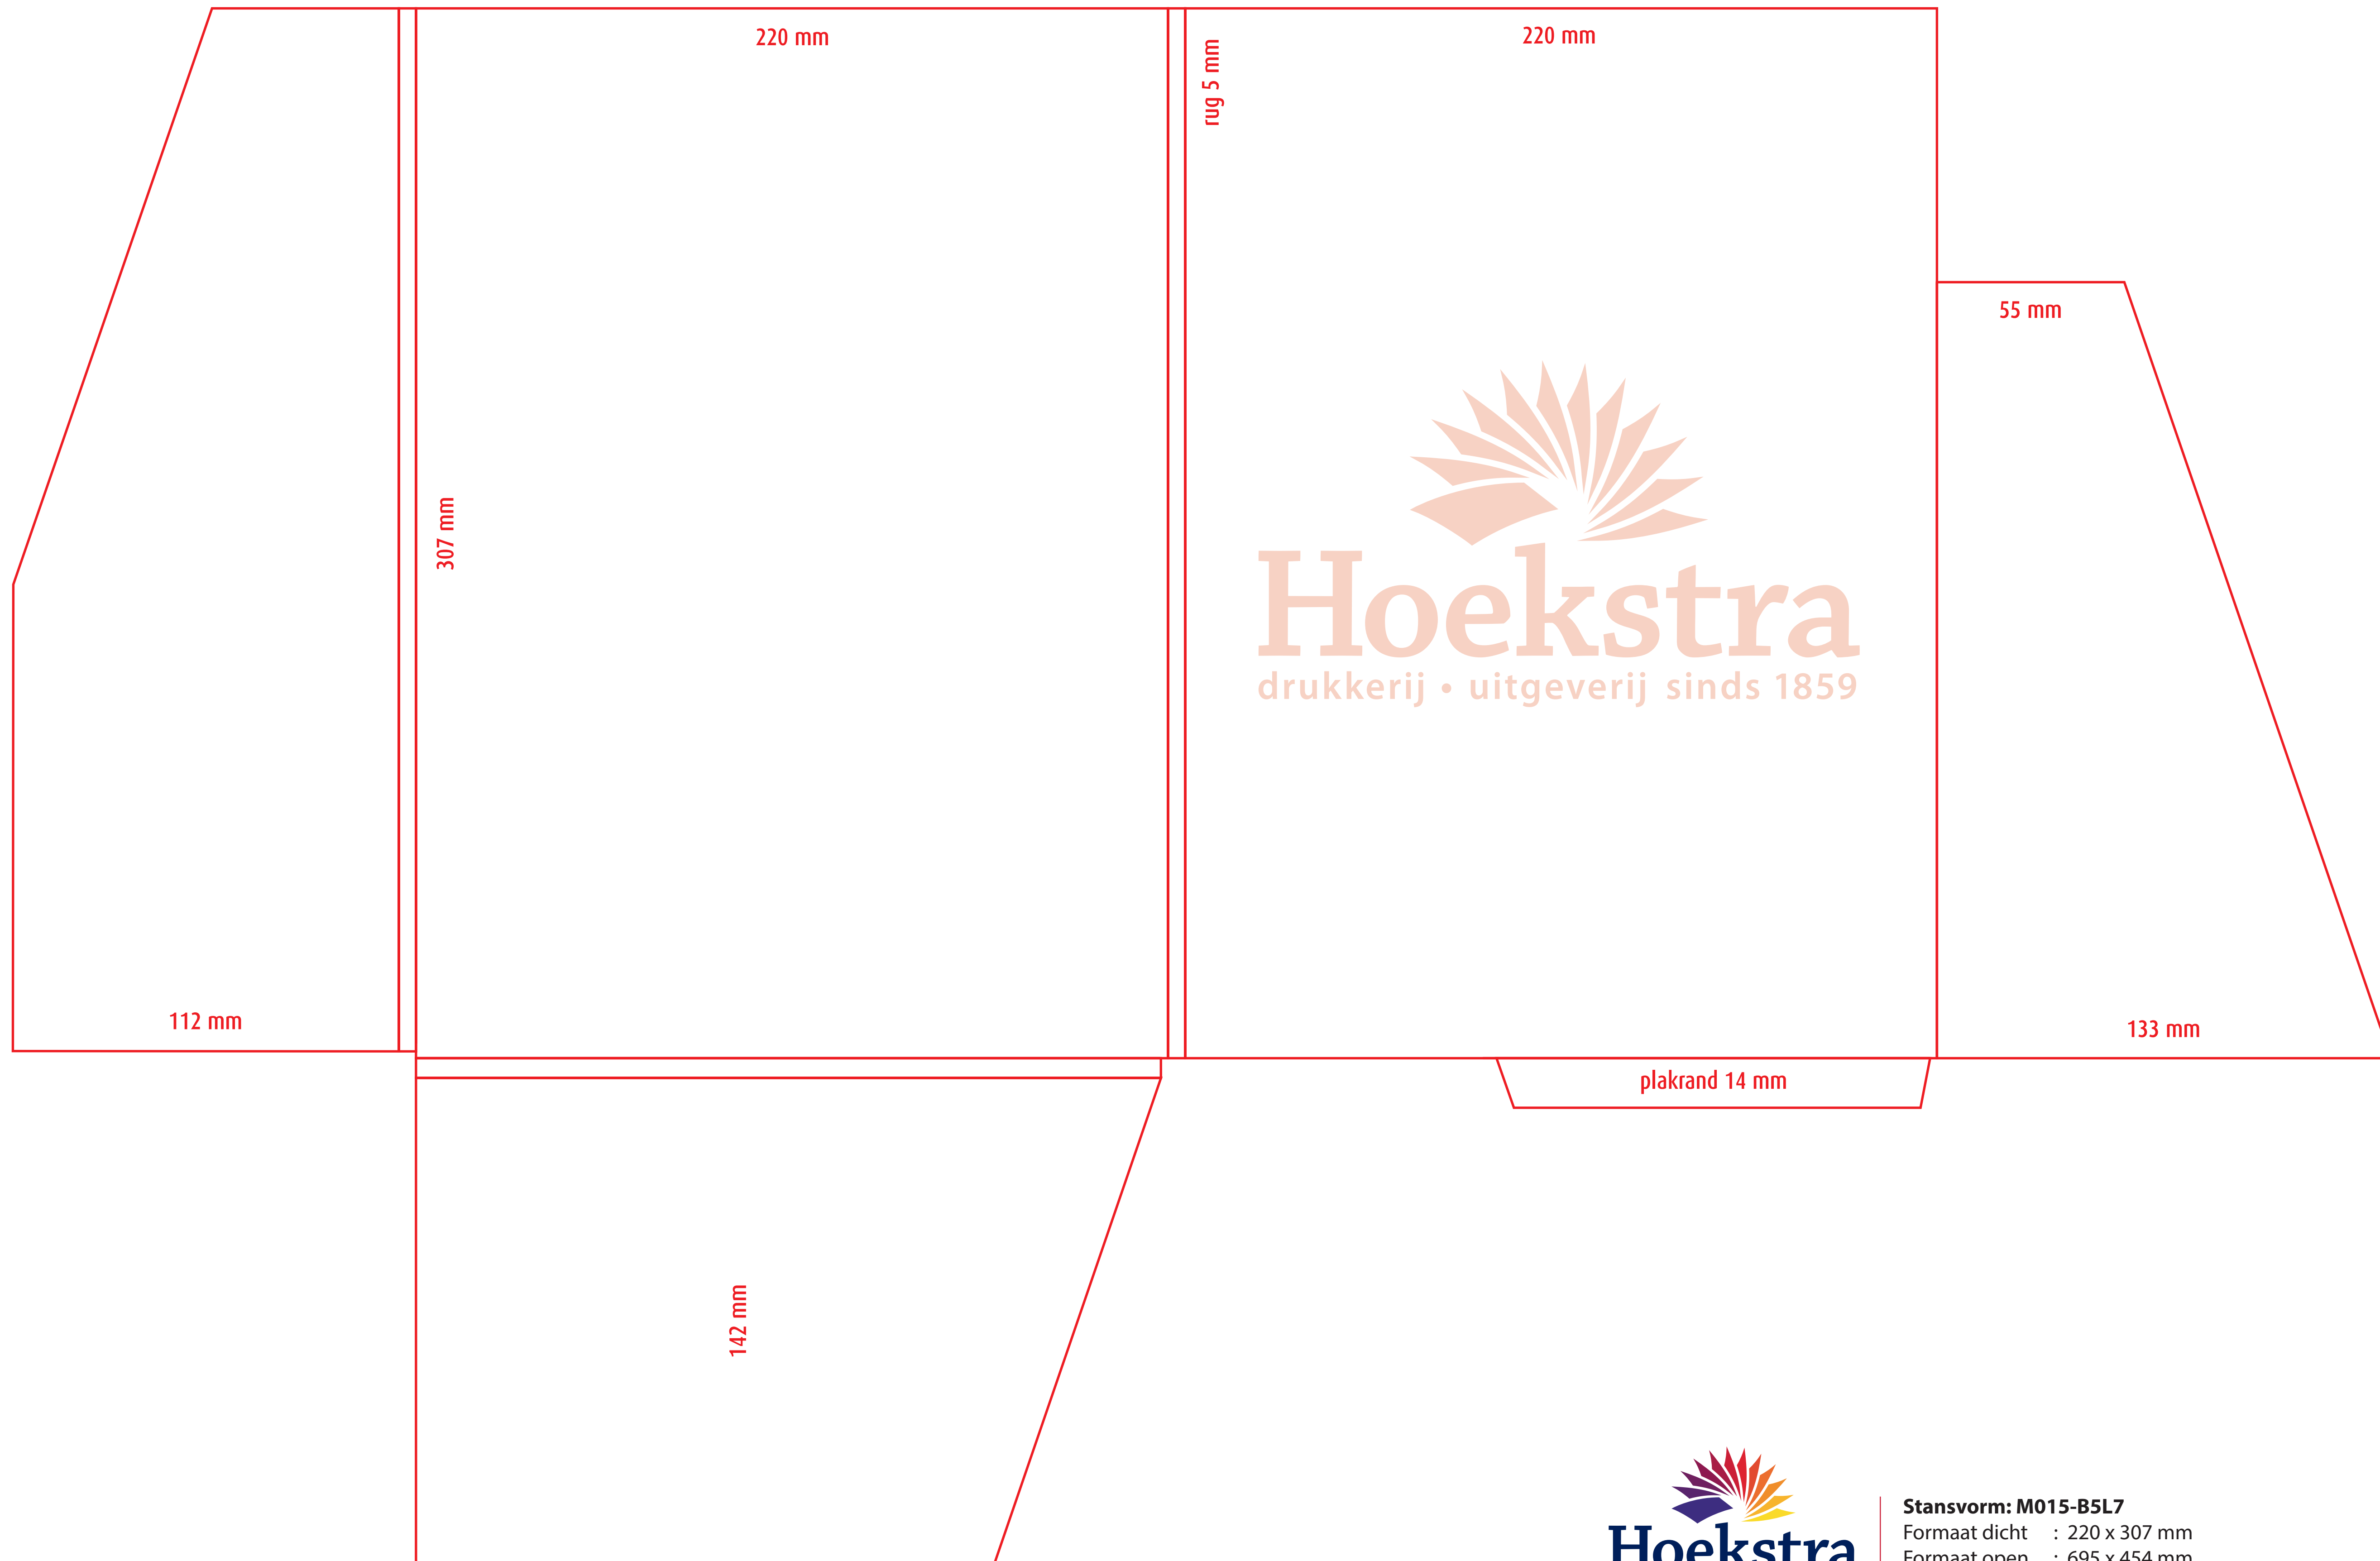

Stansvorm: M001-B5L11

Formaat dicht : 220 x 308 mm (geschikt voor A4)

Formaat open : 495 x 377 mm

Bijzonderheden : rugdikte 5 mm

Map kan ook zonder uitsparing voor visitekaart
en/of het insteken van de flappen uitgevoerd worden.

Formaat dicht : 240 x 340 mm (geschikt voor A4)

Formaat open : 535 x 409 mm

Bijzonderheden : rugdikte 5 mm

Map kan ook zonder uitsparing voor visitekaart
en/of het insteken van de flappen uitgevoerd worden.

305 mm

214 mm

218 mm

193 mm

60 mm

Stansvorm: M014-B6L20
Formaat dicht : 218 x 305 mm
Formaat open : 625 x 278 mm

220 mm

220 mm