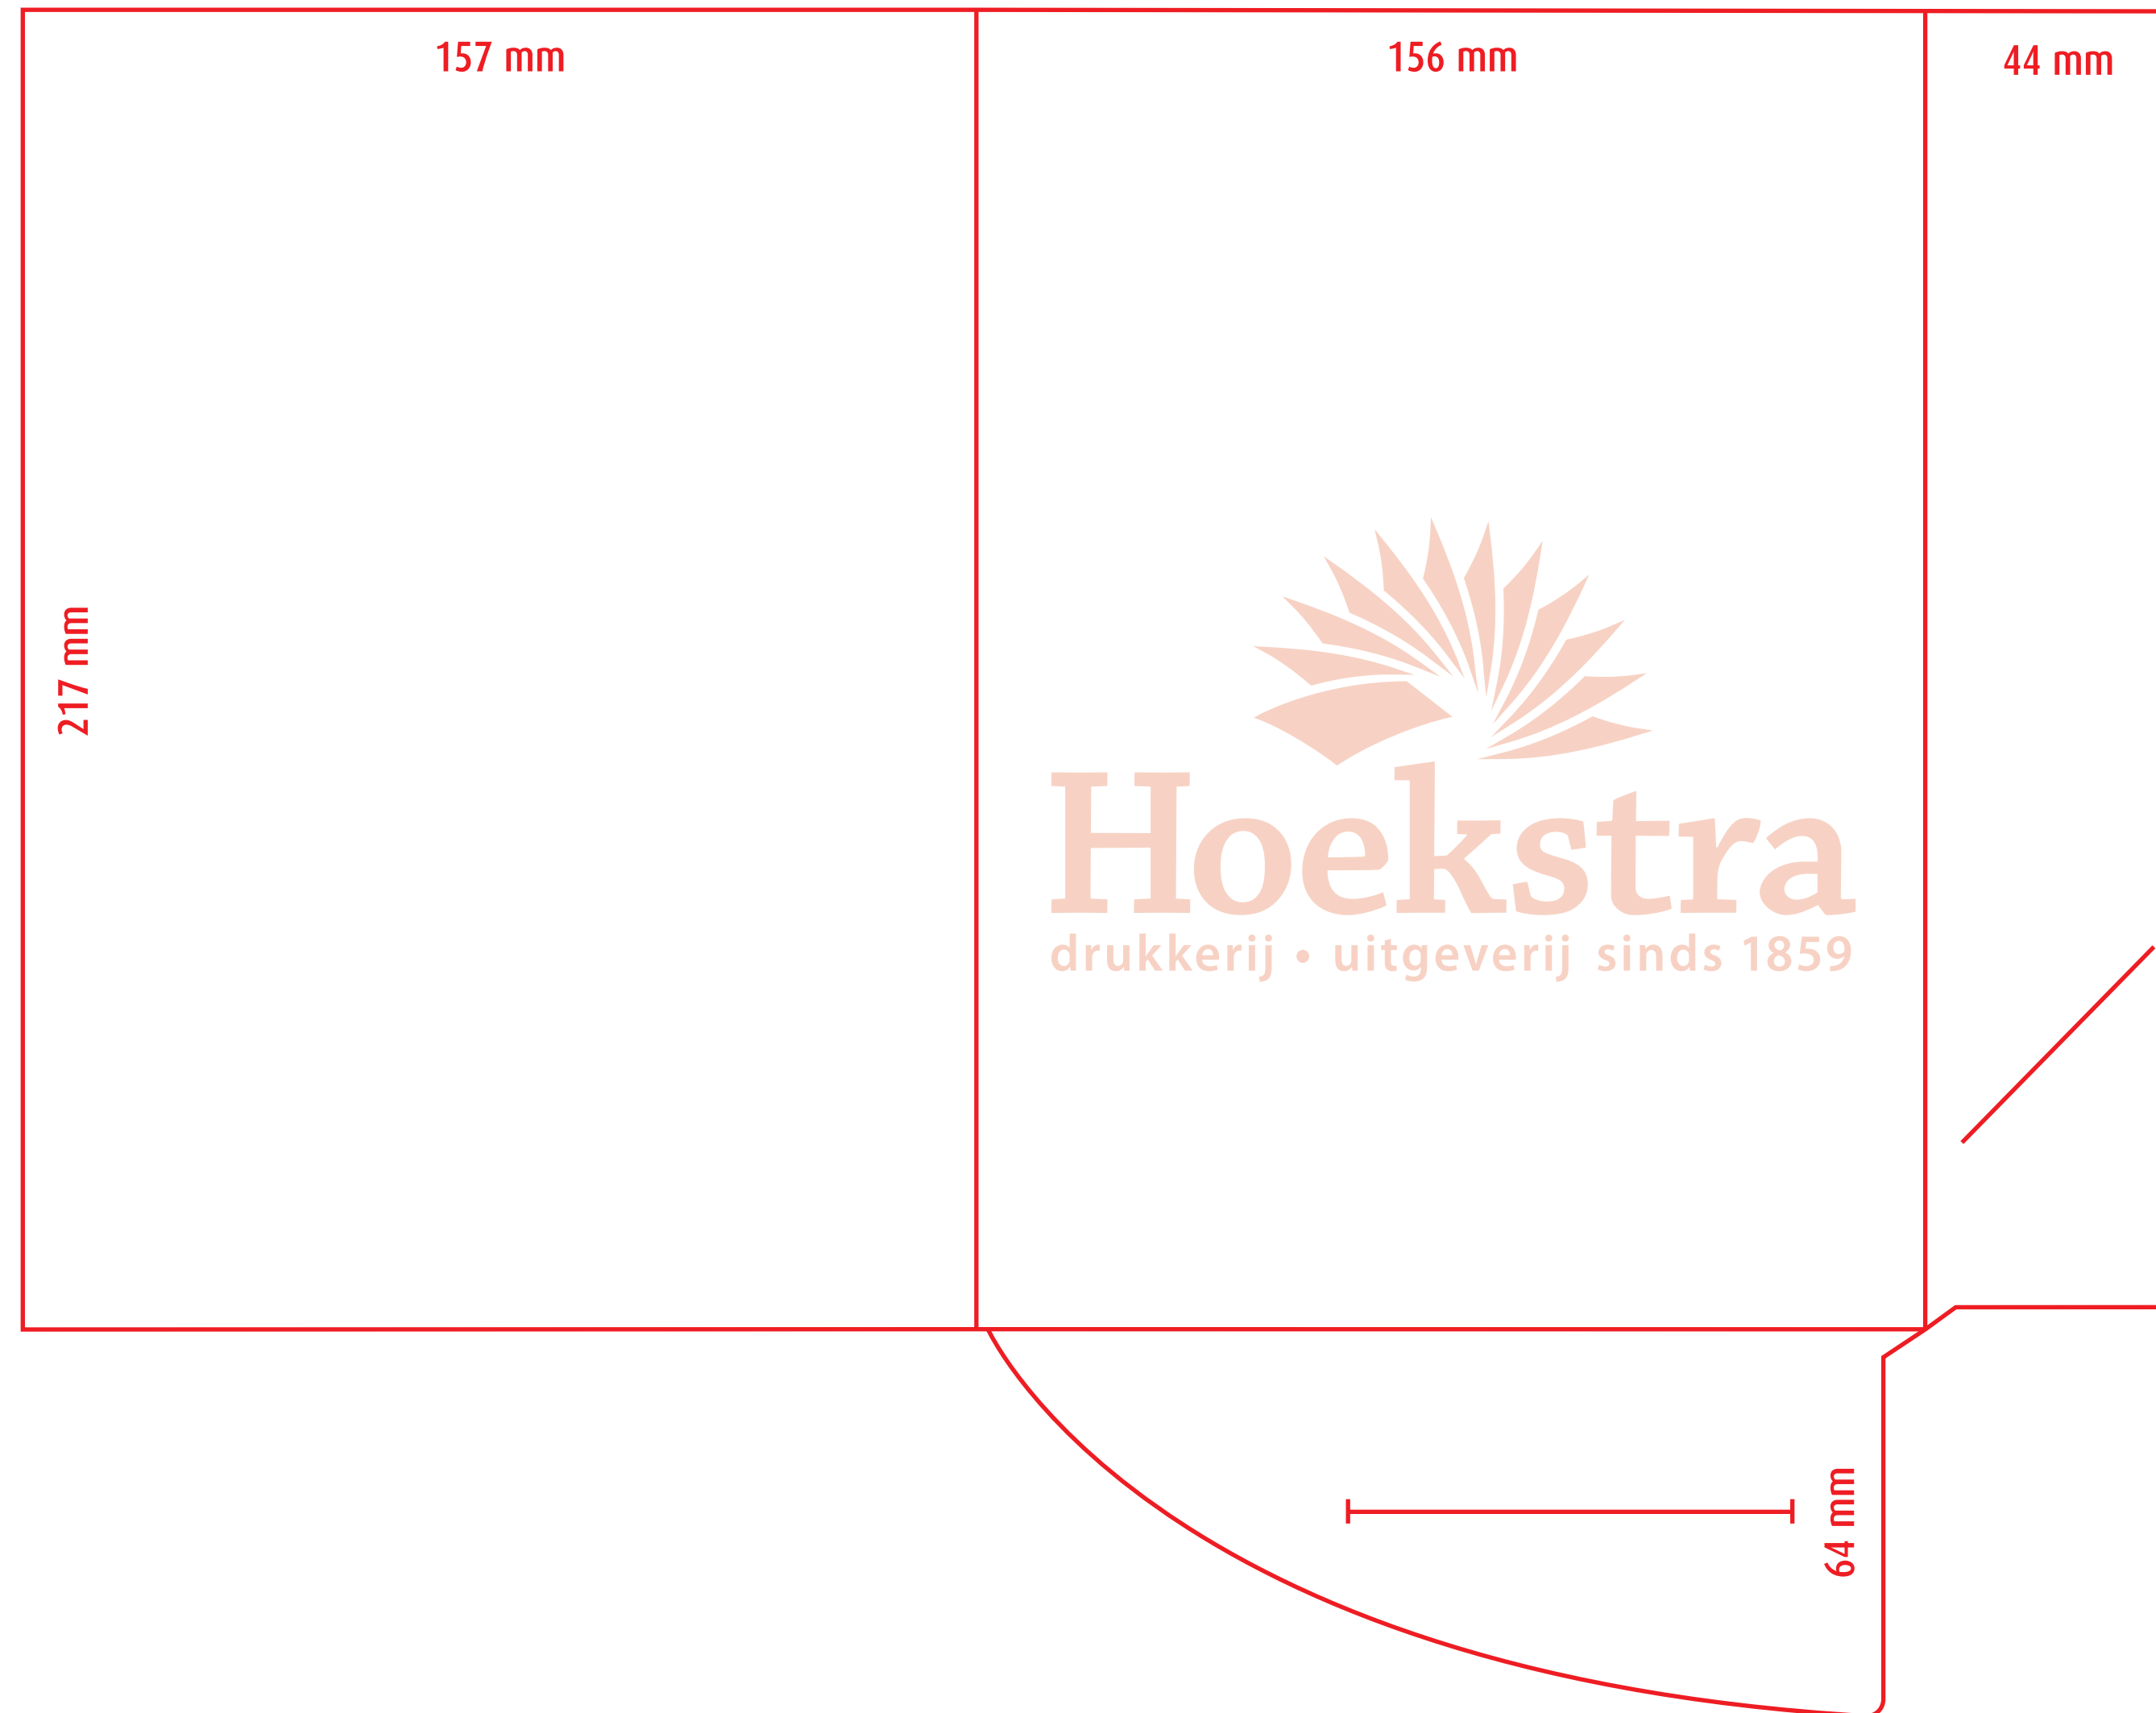

305 mm

214 mm

218 mm

193 mm

60 mm

Stansvorm: M014-B6L20
Formaat dicht : 218 x 305 mm
Formaat open : 625 x 278 mm

220 mm

220 mm

Formaat dicht : 220 x 307 mm

Formaat open : 695 x 454 mm

Bijzonderheden : rugdikte 5 mm

Stansvorm: M020-B5L14
Formaat dicht : 250 x 345 mm
Formaat open : 580 x 410 mm
Bijzonderheden : rugdikte 15 mm

Stansvorm: M024-ARCHIEF
Formaat dicht : 219 x 305 mm
Formaat open : 657 x 387 mm
Bijzonderheden : geen

Stansvorm: M025-B5L17
Formaat dicht : 225 x 320 mm
Formaat open : 686 x 388 mm
Bijzonderheden : rugdikte 8 mm

240 mm

350 mm

53 mm

Stansvorm: M031-ARCHIEF

Formaat dicht : 240 x 350 mm

Formaat open : 725 x 403 mm

Bijzonderheden : geen

220 mm

308 mm

Stansvorm: M060-B2L4

Formaat dicht : 220 x 308 mm

Formaat open : 440 x 330 mm

Bijzonderheden : geen

219 mm