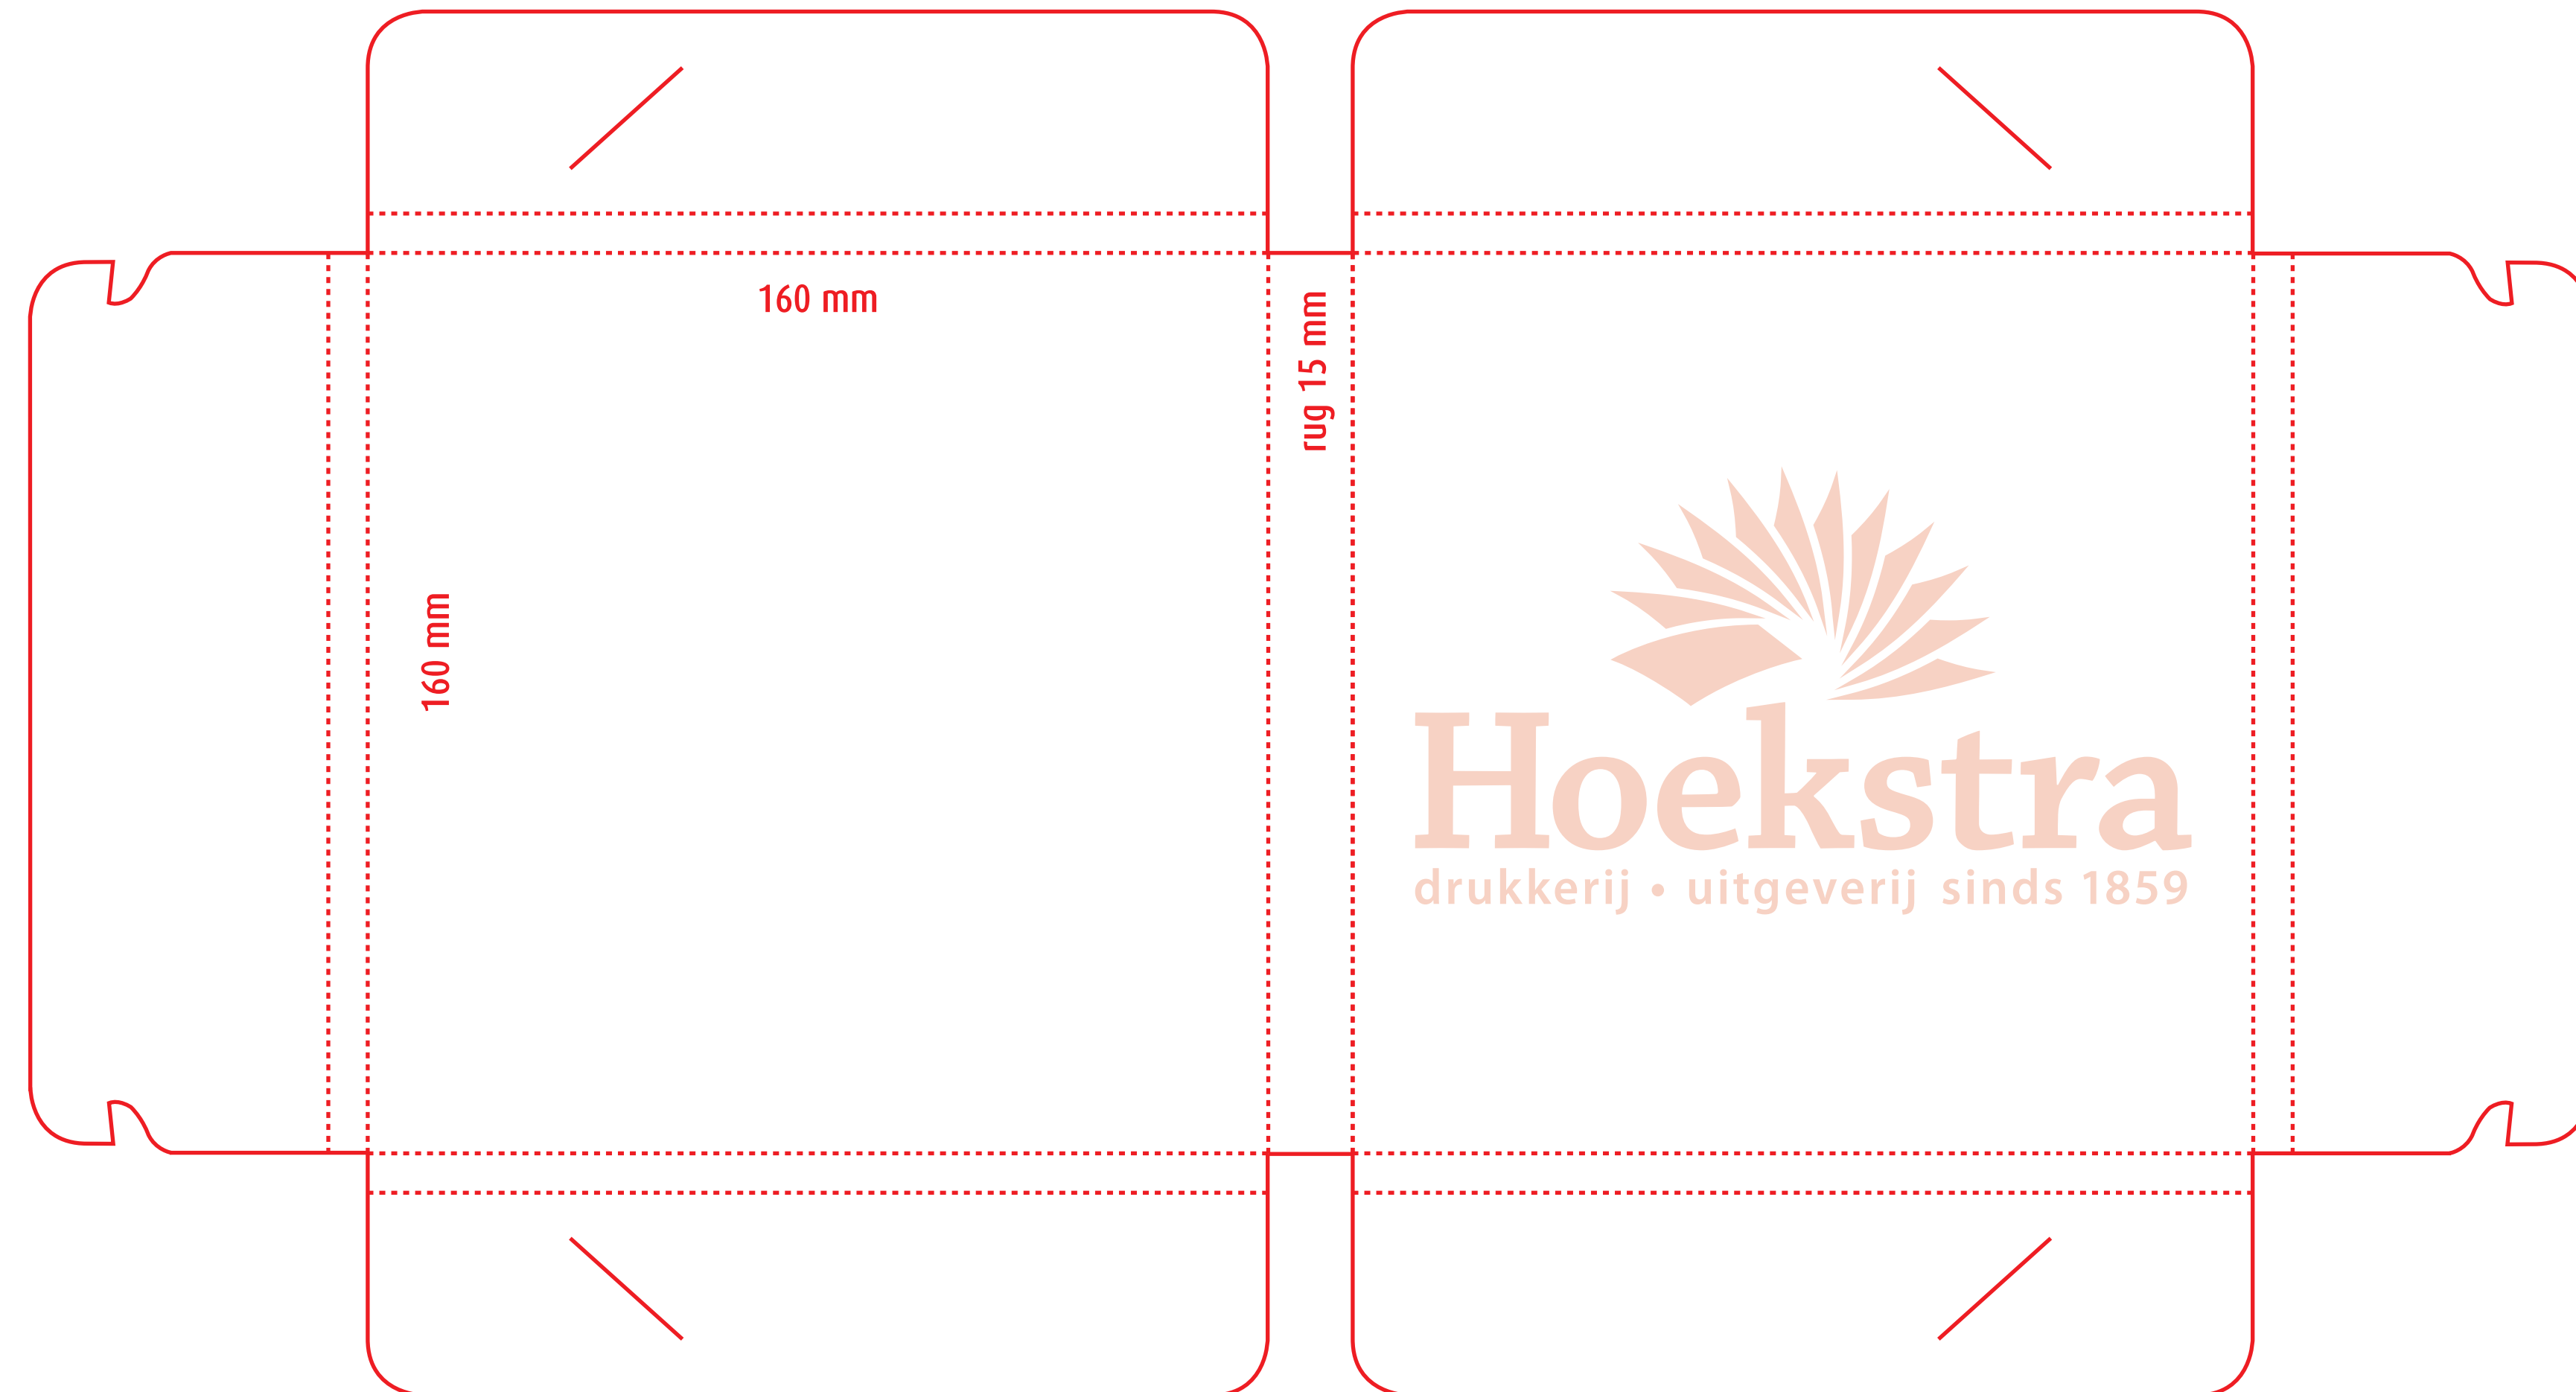

305 mm

214 mm

218 mm

193 mm

60 mm

Stansvorm: M014-B6L20
Formaat dicht : 218 x 305 mm
Formaat open : 625 x 278 mm

220 mm

220 mm

Stansvorm: M025-B5L17
Formaat dicht : 225 x 320 mm
Formaat open : 686 x 388 mm
Bijzonderheden : rugdikte 8 mm

240 mm

350 mm

53 mm

Stansvorm: M031-ARCHIEF

Formaat dicht : 240 x 350 mm

Formaat open : 725 x 403 mm

Stansvorm: M053-B2L14
Formaat dicht : 160 x 160 mm
Formaat open : 455 x 246 mm
Bijzonderheden : rugdikte 15 mm

213,5 mm

305 mm

Stansvorm: M055-ARCH

Formaat dicht : 213,5 x 305 mm

Formaat open : 640 x 490 mm

Bijzonderheden : geen

220 mm

308 mm

Stansvorm: M060-B2L4

Formaat dicht : 220 x 308 mm

Formaat open : 440 x 330 mm

Bijzonderheden : geen

219 mm