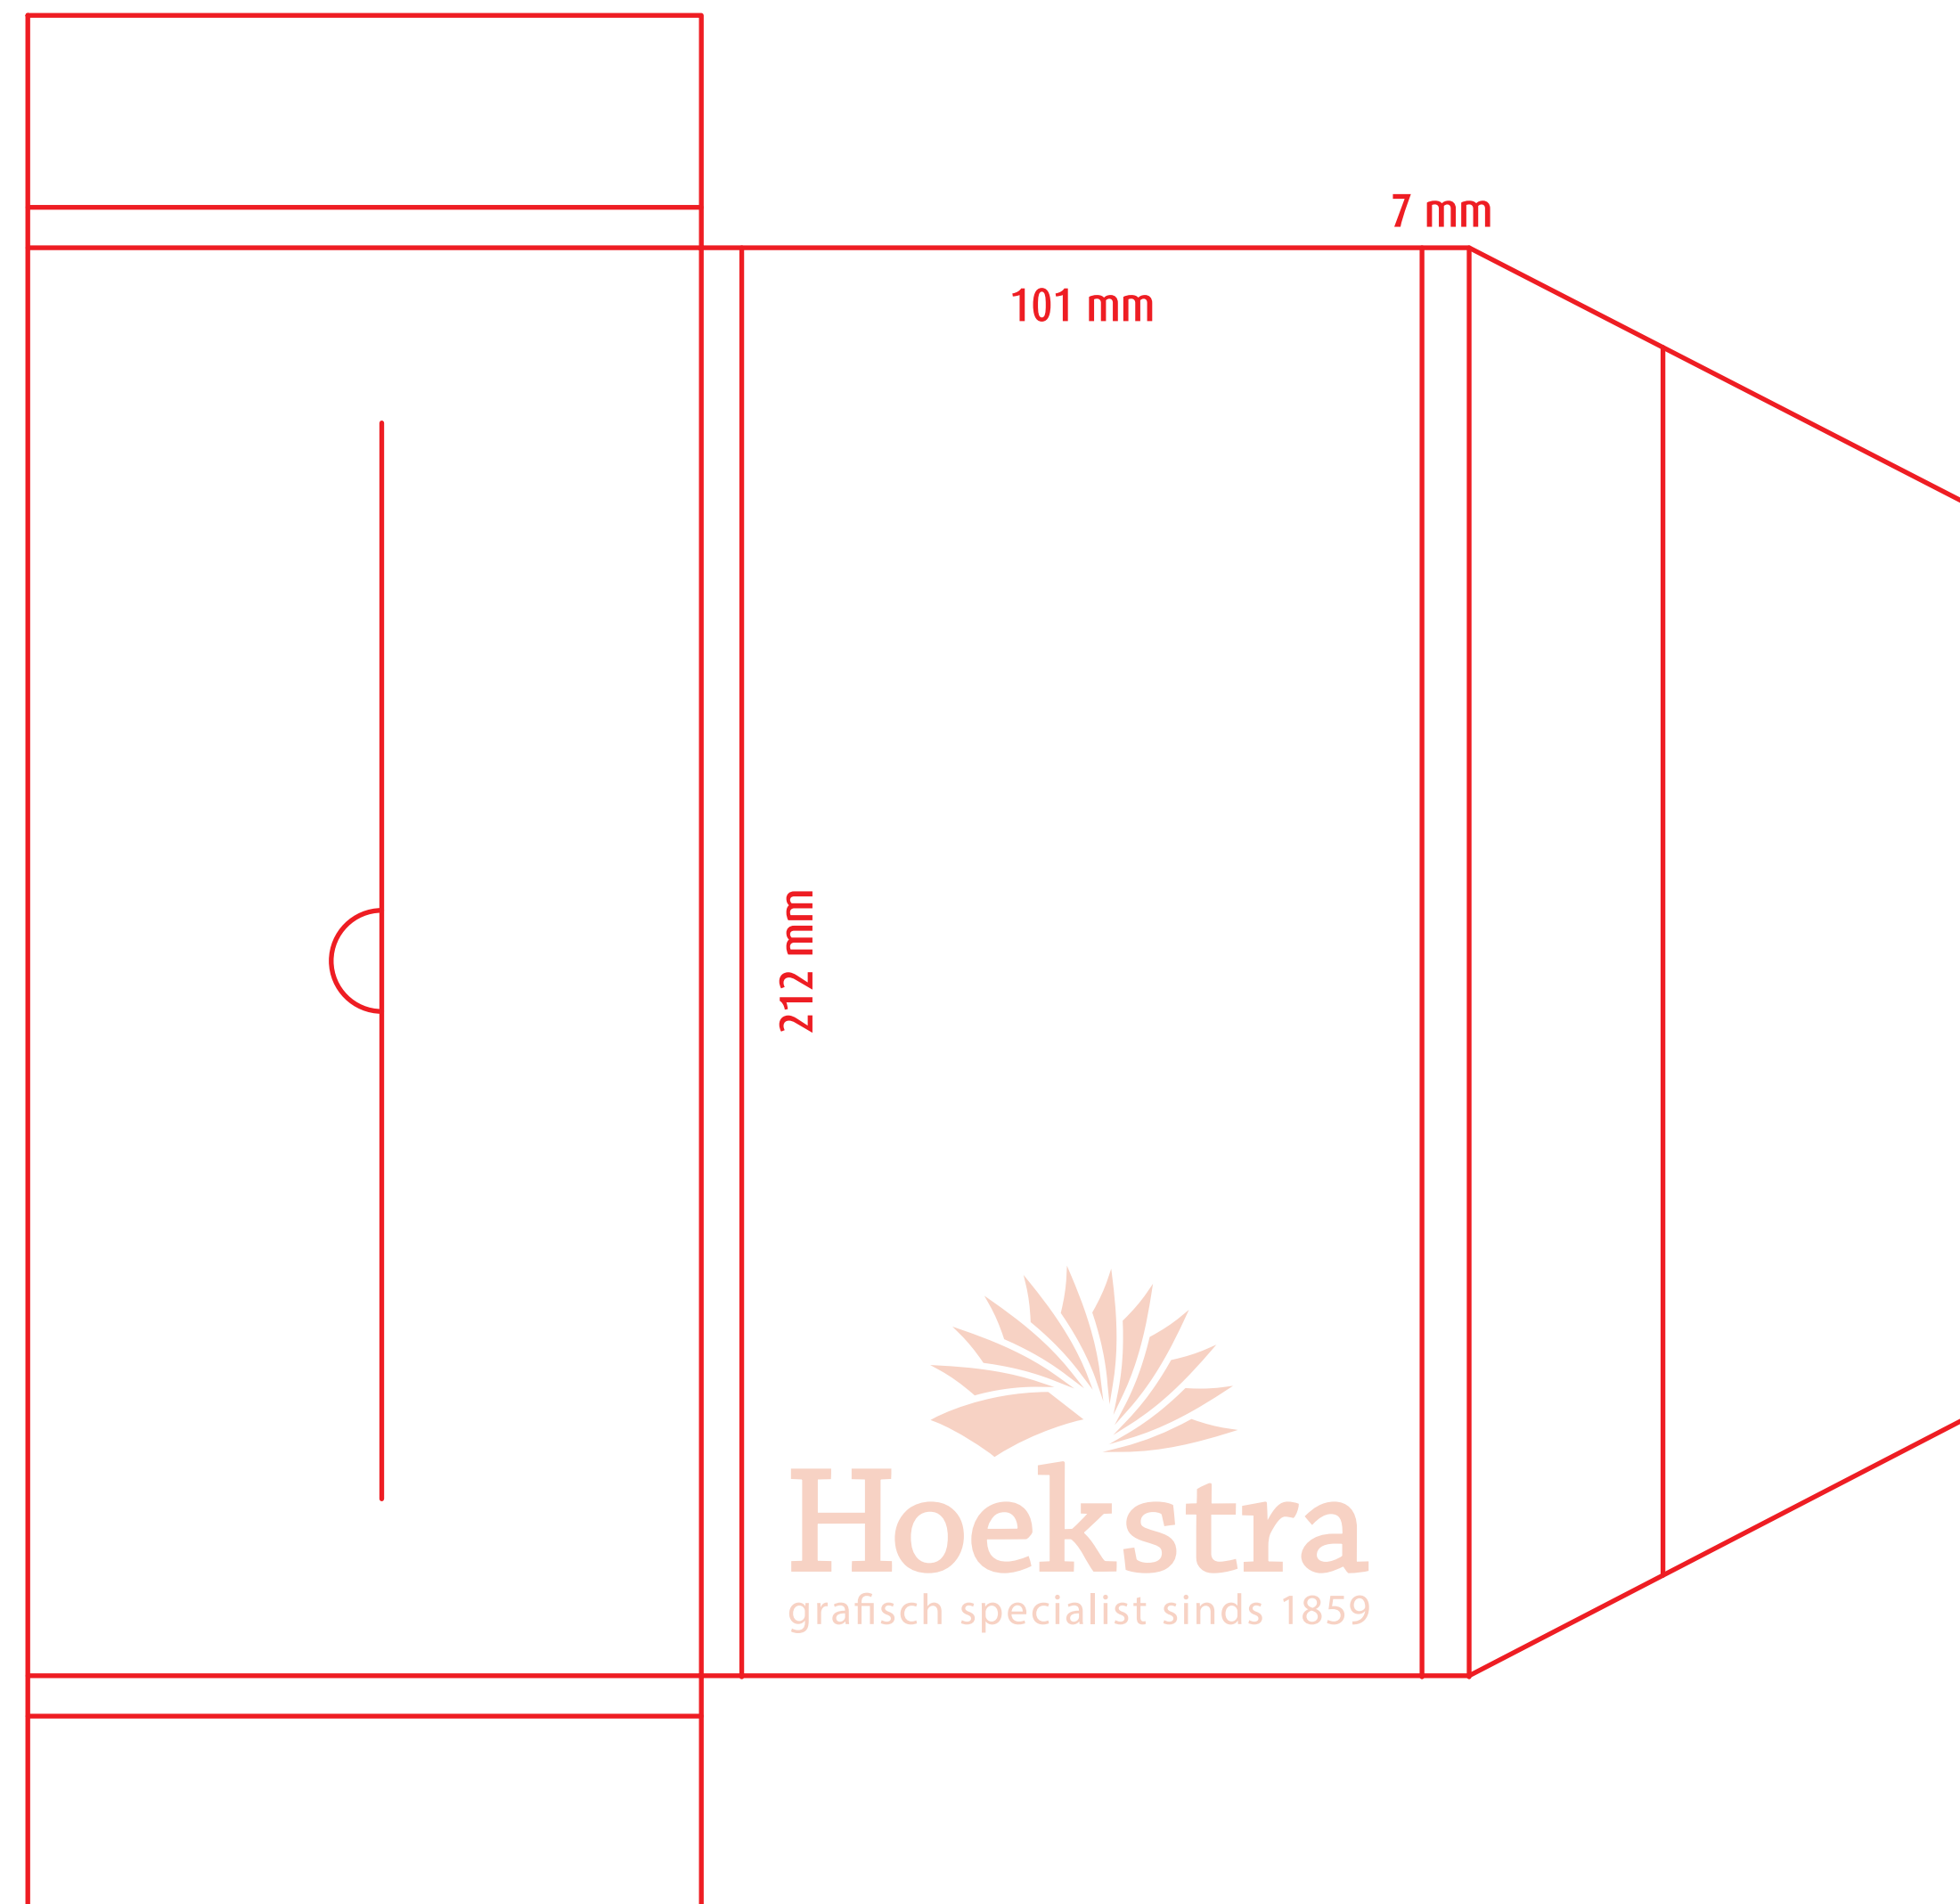

305 mm

214 mm

218 mm

193 mm

60 mm

Stansvorm: M014-B6L20
Formaat dicht : 218 x 305 mm
Formaat open : 625 x 278 mm

220 mm

220 mm

Bijzonderheden : geen

220 mm

308 mm

Stansvorm: M060-B2L4

Formaat dicht : 220 x 308 mm

Formaat open : 440 x 330 mm

Bijzonderheden : geen

219 mm

315 mm

Hoekstra
grafisch specialist sinds 1859

Stansvorm: M061

Formaat dicht : 219 x 315 mm

Formaat open : 448 x 330 mm

Bijzonderheden : geen

Hoekstra
grafisch specialist sinds 1859

315 mm

214 mm

90 mm

65 mm

Hoekstra
grafisch specialist sinds 1859

289 mm

221 mm

100 mm