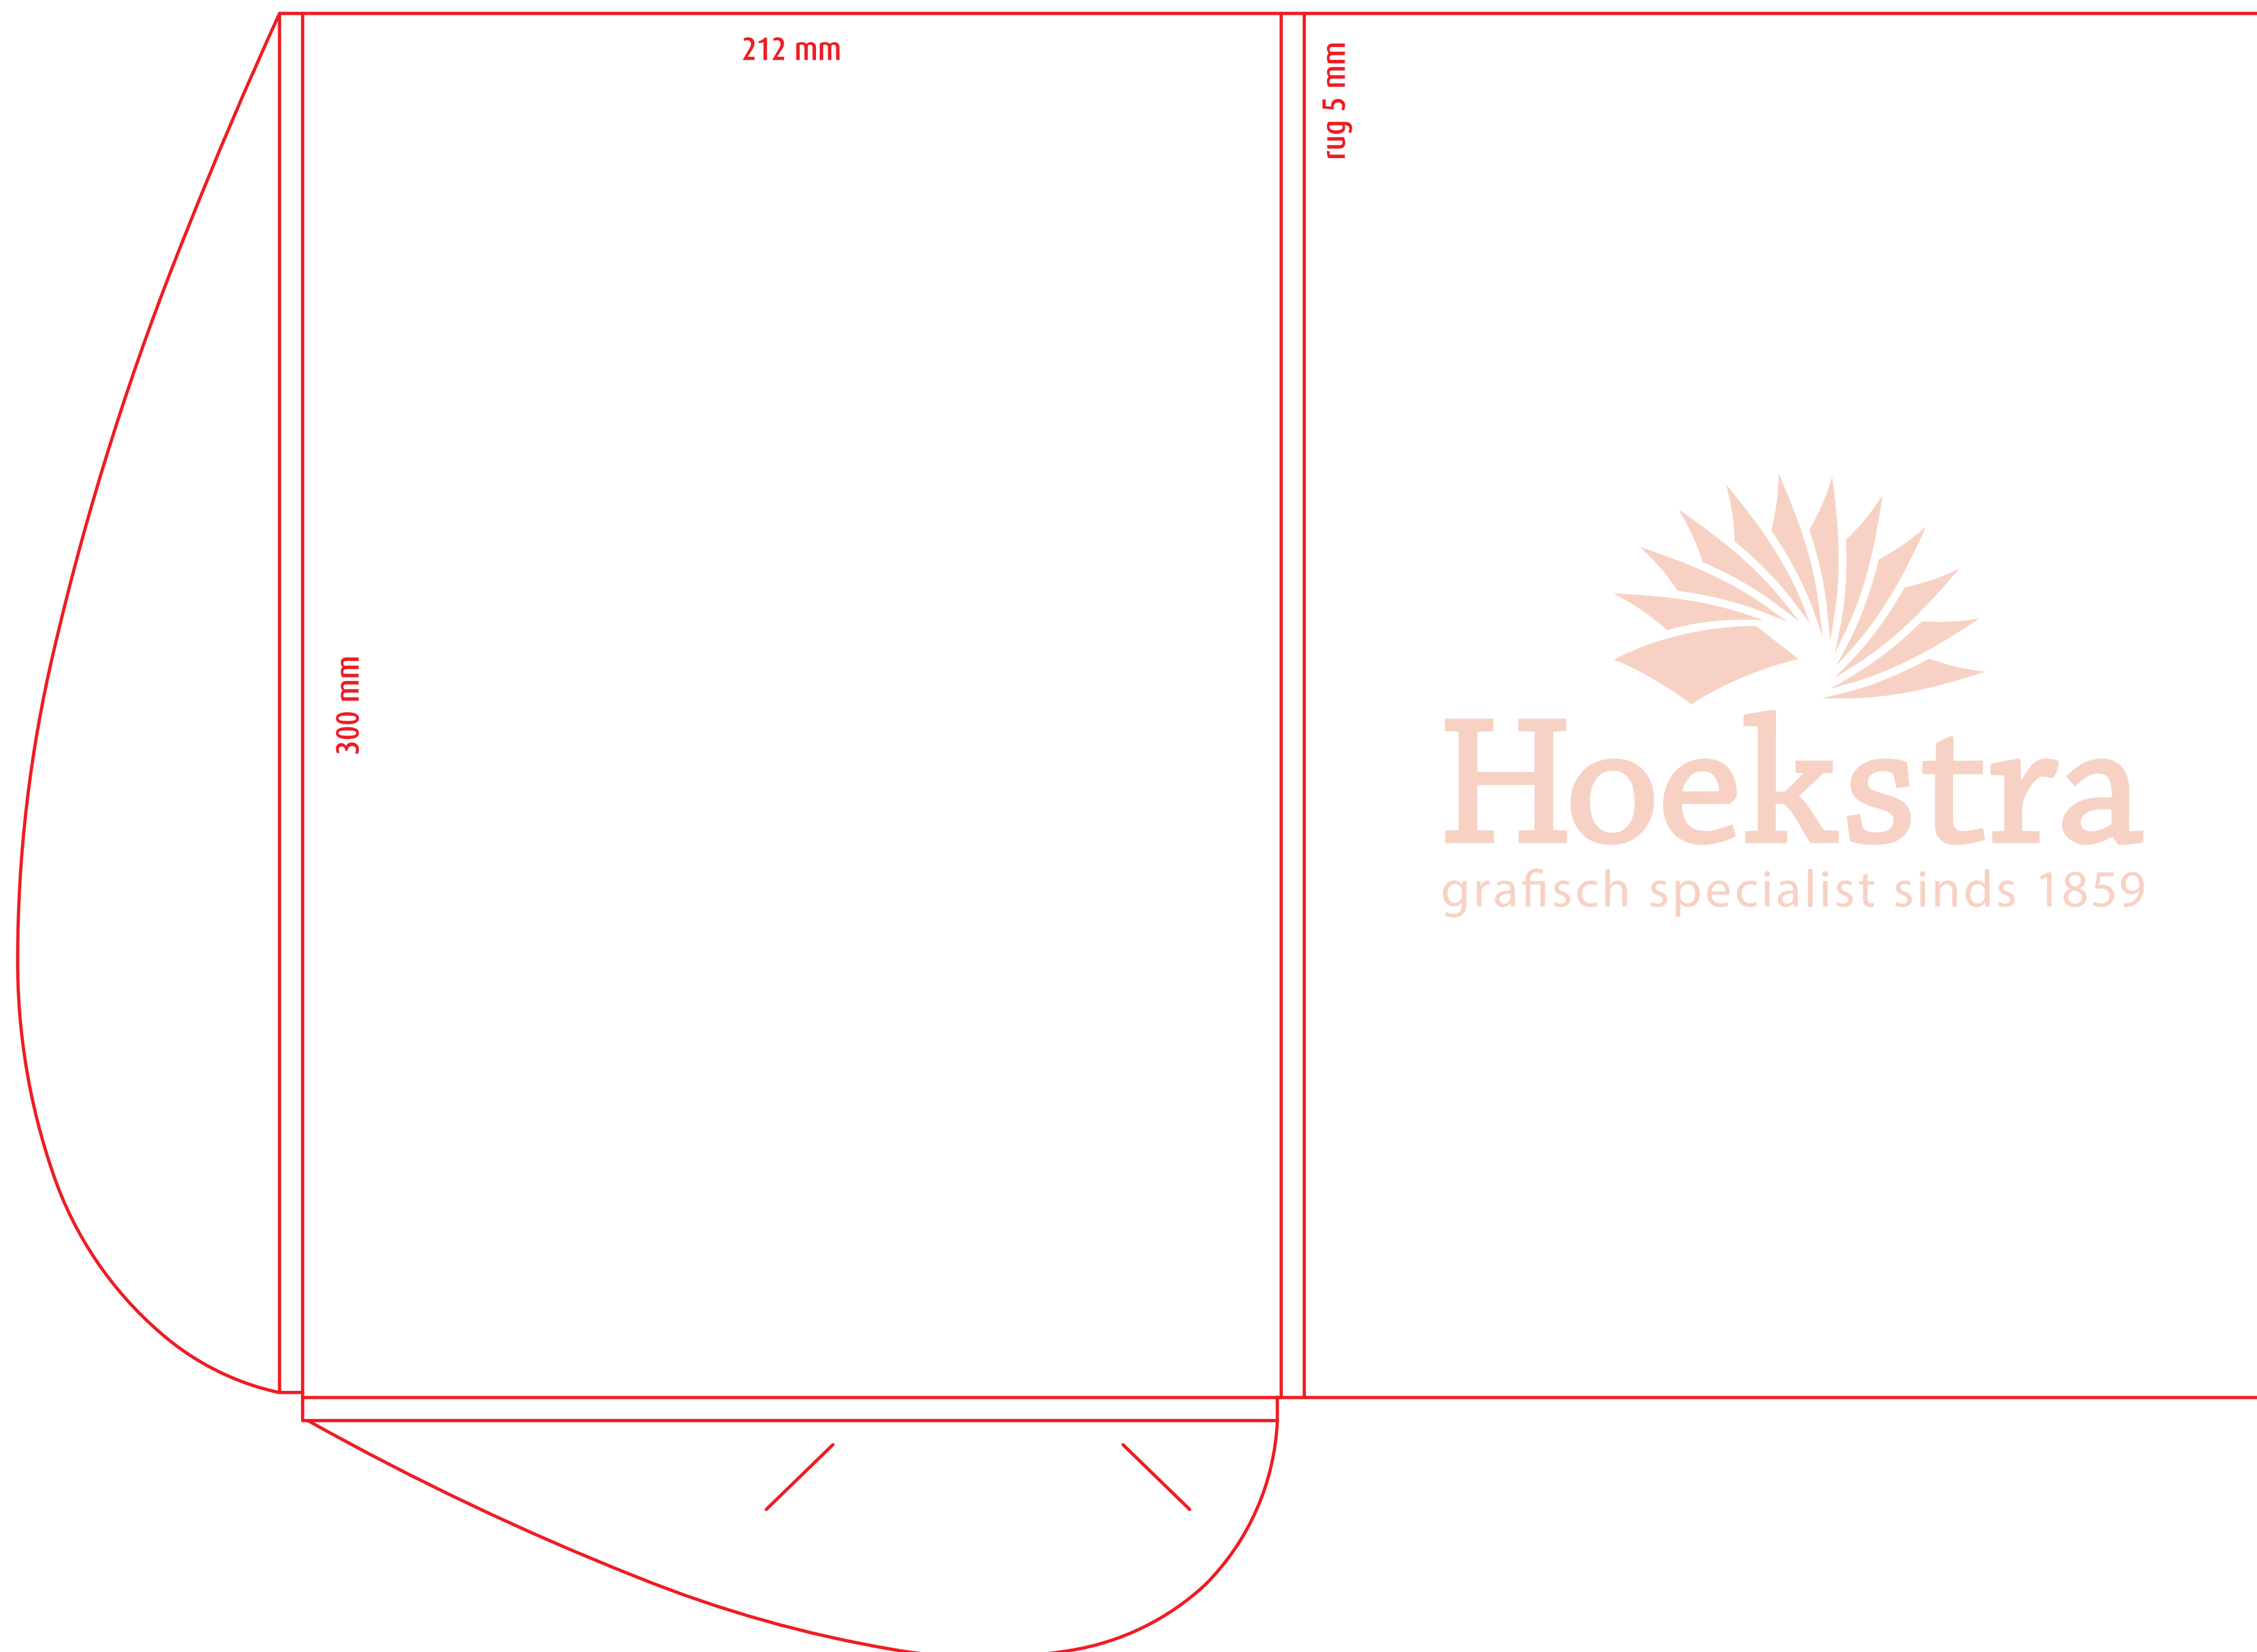

305 mm

214 mm

218 mm

193 mm

60 mm

Stansvorm: M014-B6L20
Formaat dicht : 218 x 305 mm
Formaat open : 625 x 278 mm

220 mm

220 mm

Stansvorm: M053-B2L14
Formaat dicht : 160 x 160 mm
Formaat open : 455 x 246 mm
Bijzonderheden : rugdikte 15 mm

213,5 mm

305 mm

Stansvorm: M055-ARCH

Formaat dicht : 213,5 x 305 mm

Formaat open : 640 x 490 mm

Bijzonderheden : geen

220 mm

308 mm

Stansvorm: M060-B2L4

Formaat dicht : 220 x 308 mm

Formaat open : 440 x 330 mm

Bijzonderheden : geen

219 mm

315 mm

Hoekstra
grafisch specialist sinds 1859

Stansvorm: M061

Formaat dicht : 219 x 315 mm

Formaat open : 448 x 330 mm

Bijzonderheden : geen

Hoekstra
grafisch specialist sinds 1859

315 mm