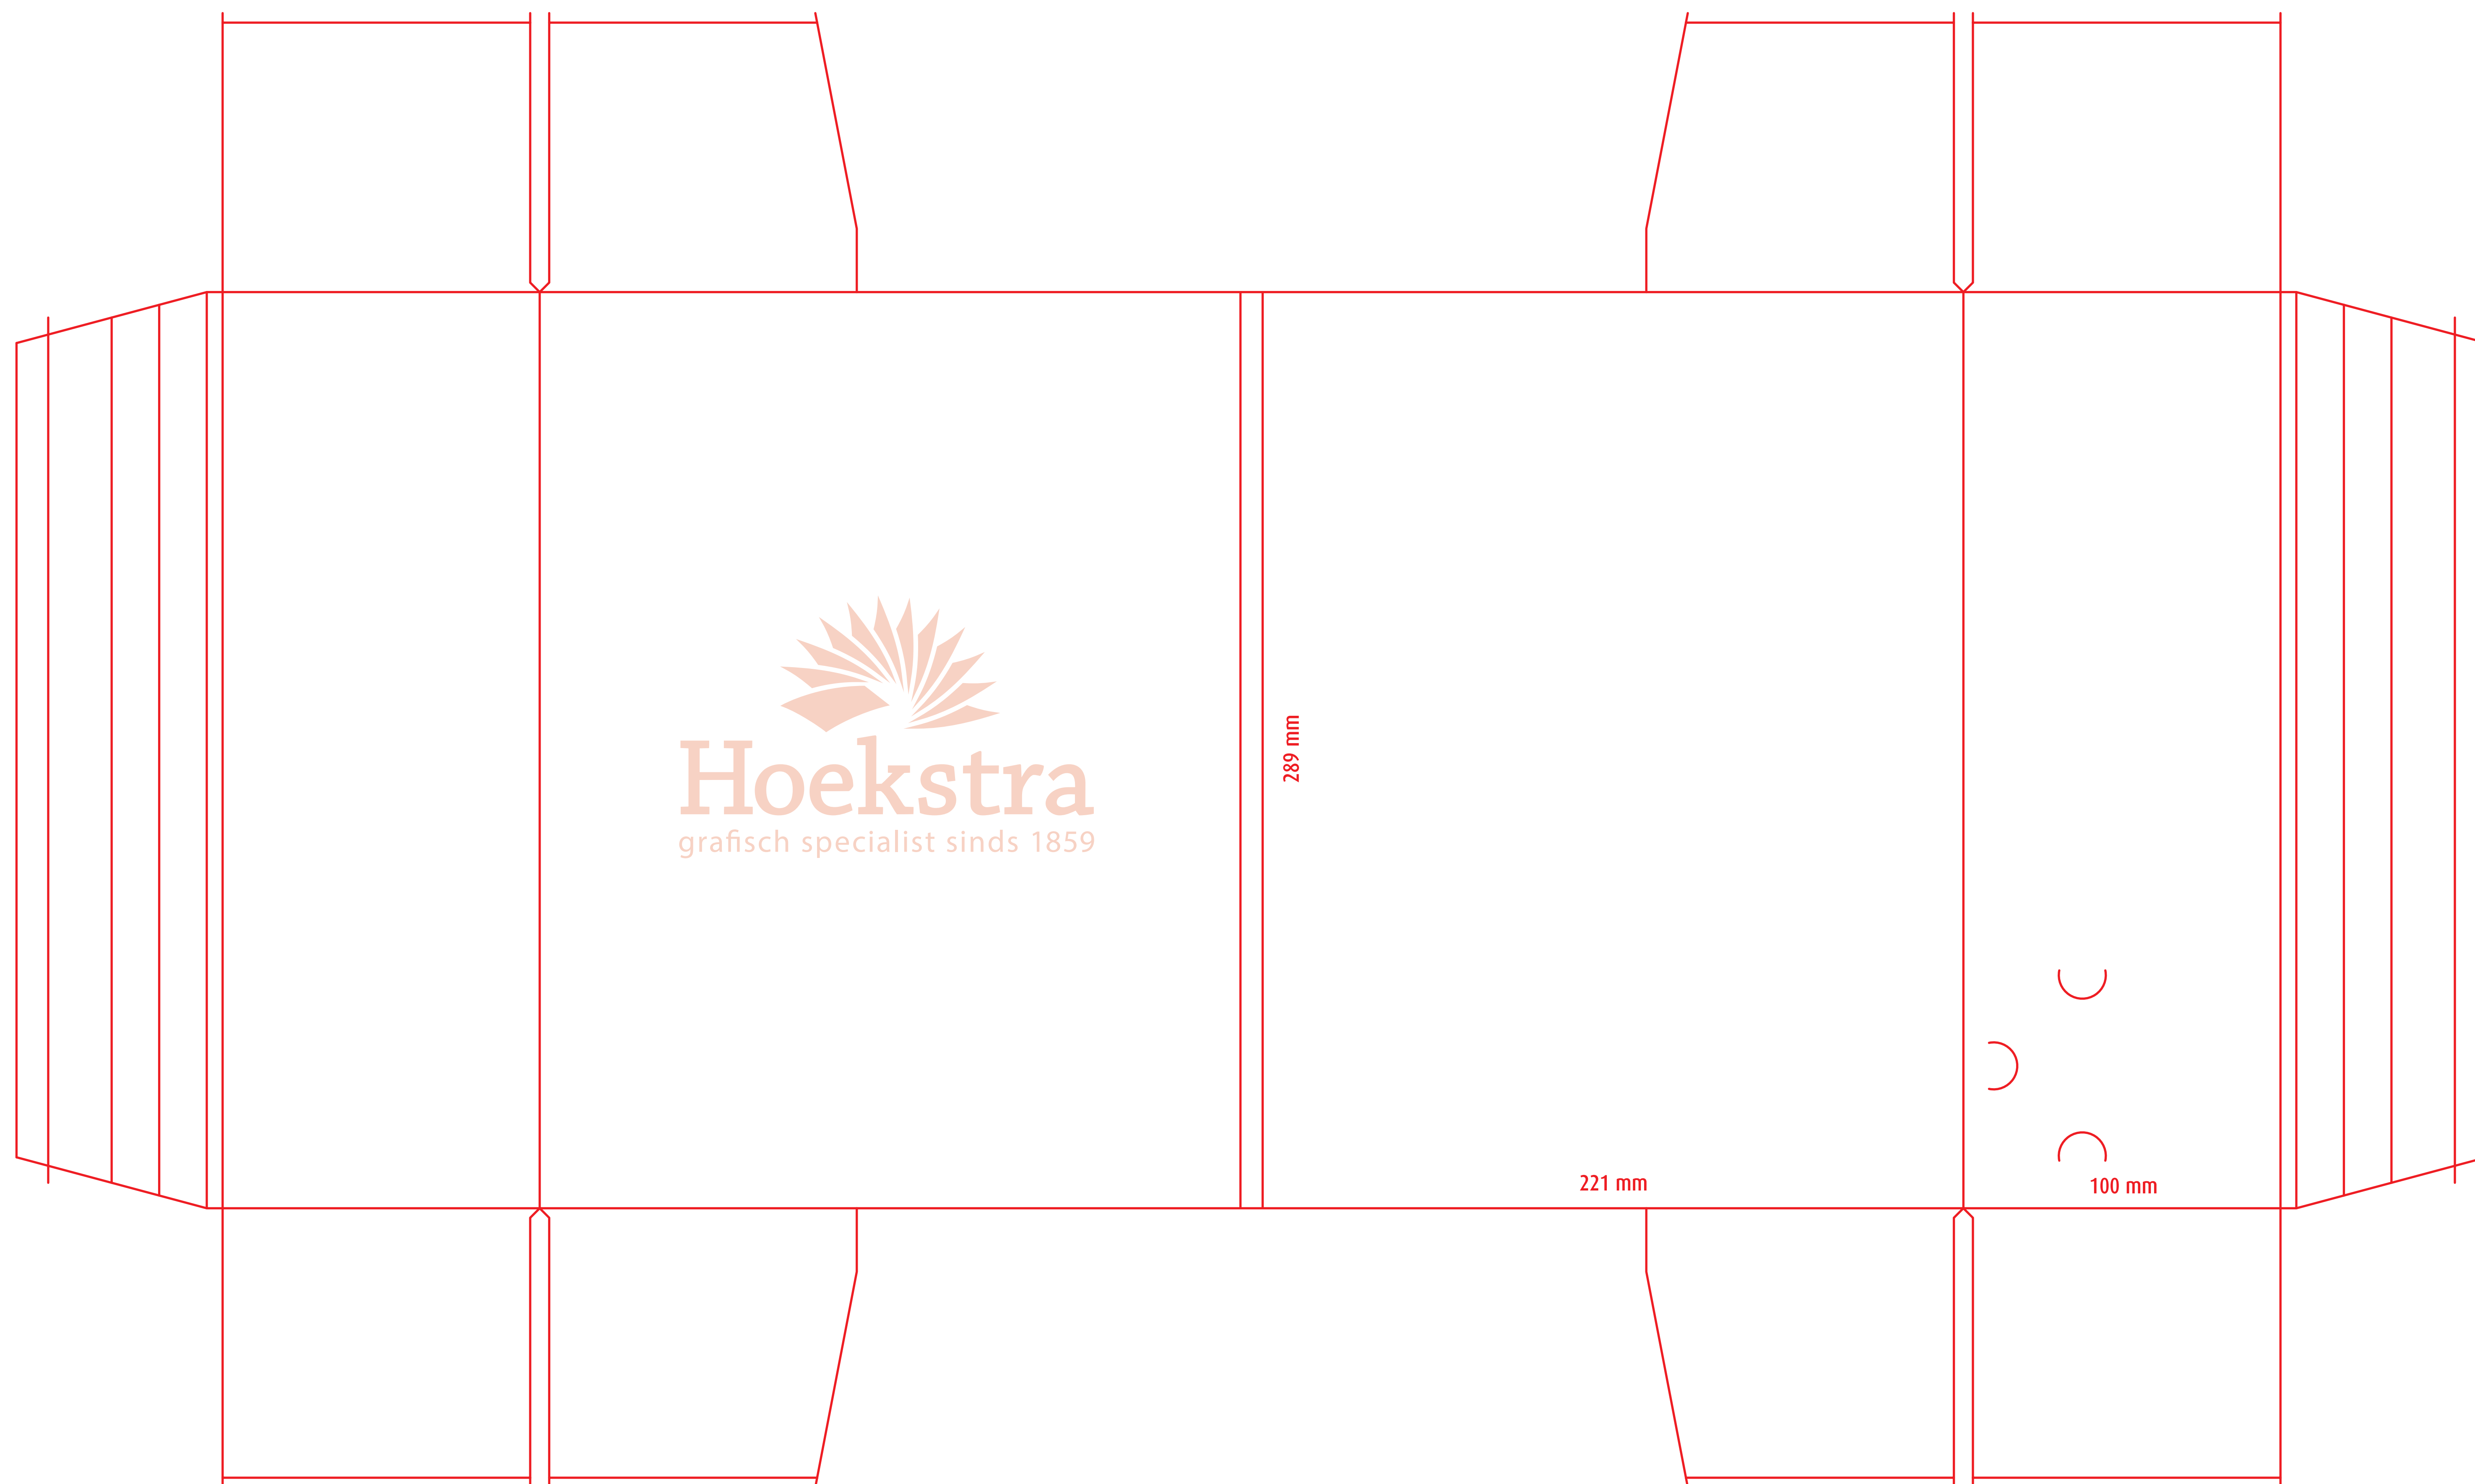

Stansvorm: M053-B2L14
Formaat dicht : 160 x 160 mm
Formaat open : 455 x 246 mm
Bijzonderheden : rugdikte 15 mm

213,5 mm

305 mm

Stansvorm: M055-ARCH

Formaat dicht : 213,5 x 305 mm

Formaat open : 640 x 490 mm

Bijzonderheden : geen

220 mm

308 mm

Stansvorm: M060-B2L4

Formaat dicht : 220 x 308 mm

Formaat open : 440 x 330 mm

Bijzonderheden : geen

219 mm

315 mm

Hoekstra
grafisch specialist sinds 1859

Stansvorm: M061

Formaat dicht : 219 x 315 mm

Formaat open : 448 x 330 mm

Bijzonderheden : geen

Hoekstra
grafisch specialist sinds 1859

315 mm

214 mm

90 mm

65 mm

Hoekstra
grafisch specialist sinds 1859

289 mm

221 mm

100 mm