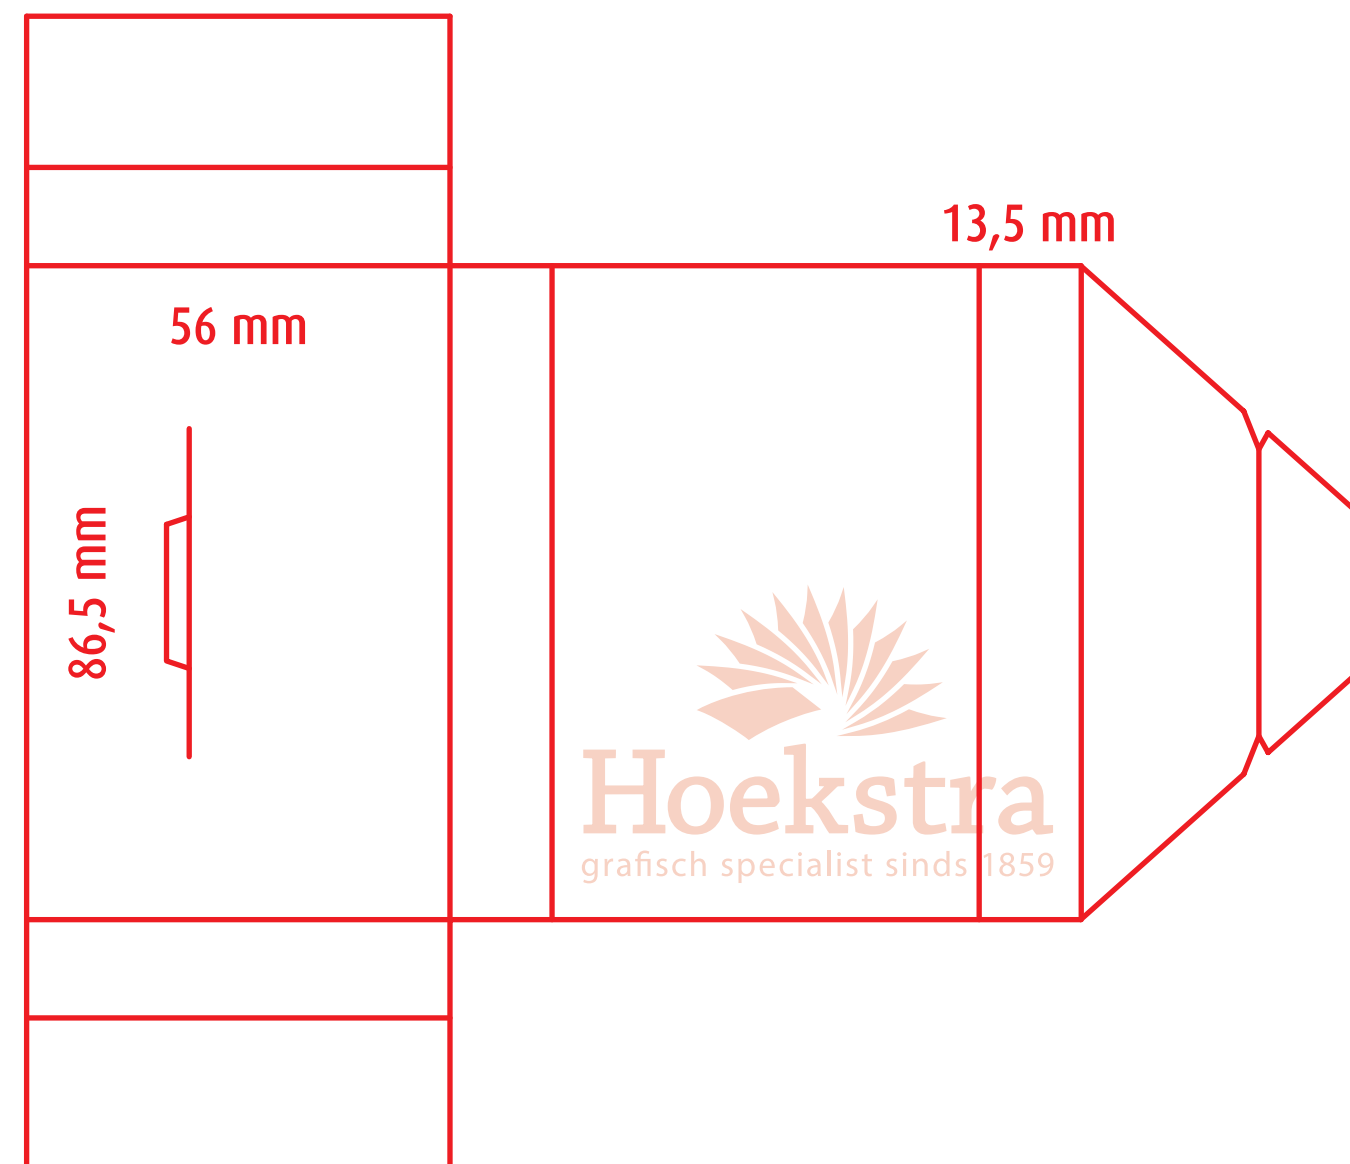

Stansvorm: M053-B2L14
Formaat dicht : 160 x 160 mm
Formaat open : 455 x 246 mm
Bijzonderheden : rugdikte 15 mm

213,5 mm

305 mm

Stansvorm: M055-ARCH

Formaat dicht : 213,5 x 305 mm

Formaat open : 640 x 490 mm

Bijzonderheden : geen

220 mm

308 mm

Stansvorm: M060-B2L4

Formaat dicht : 220 x 308 mm

Formaat open : 440 x 330 mm

Bijzonderheden : geen

219 mm

315 mm

Hoekstra
grafisch specialist sinds 1859

Stansvorm: M061

Formaat dicht : 219 x 315 mm

Formaat open : 448 x 330 mm

Bijzonderheden : geen

Hoekstra
grafisch specialist sinds 1859

315 mm

214 mm

90 mm

65 mm

Hoekstra
grafisch specialist sinds 1859

289 mm

221 mm

100 mm