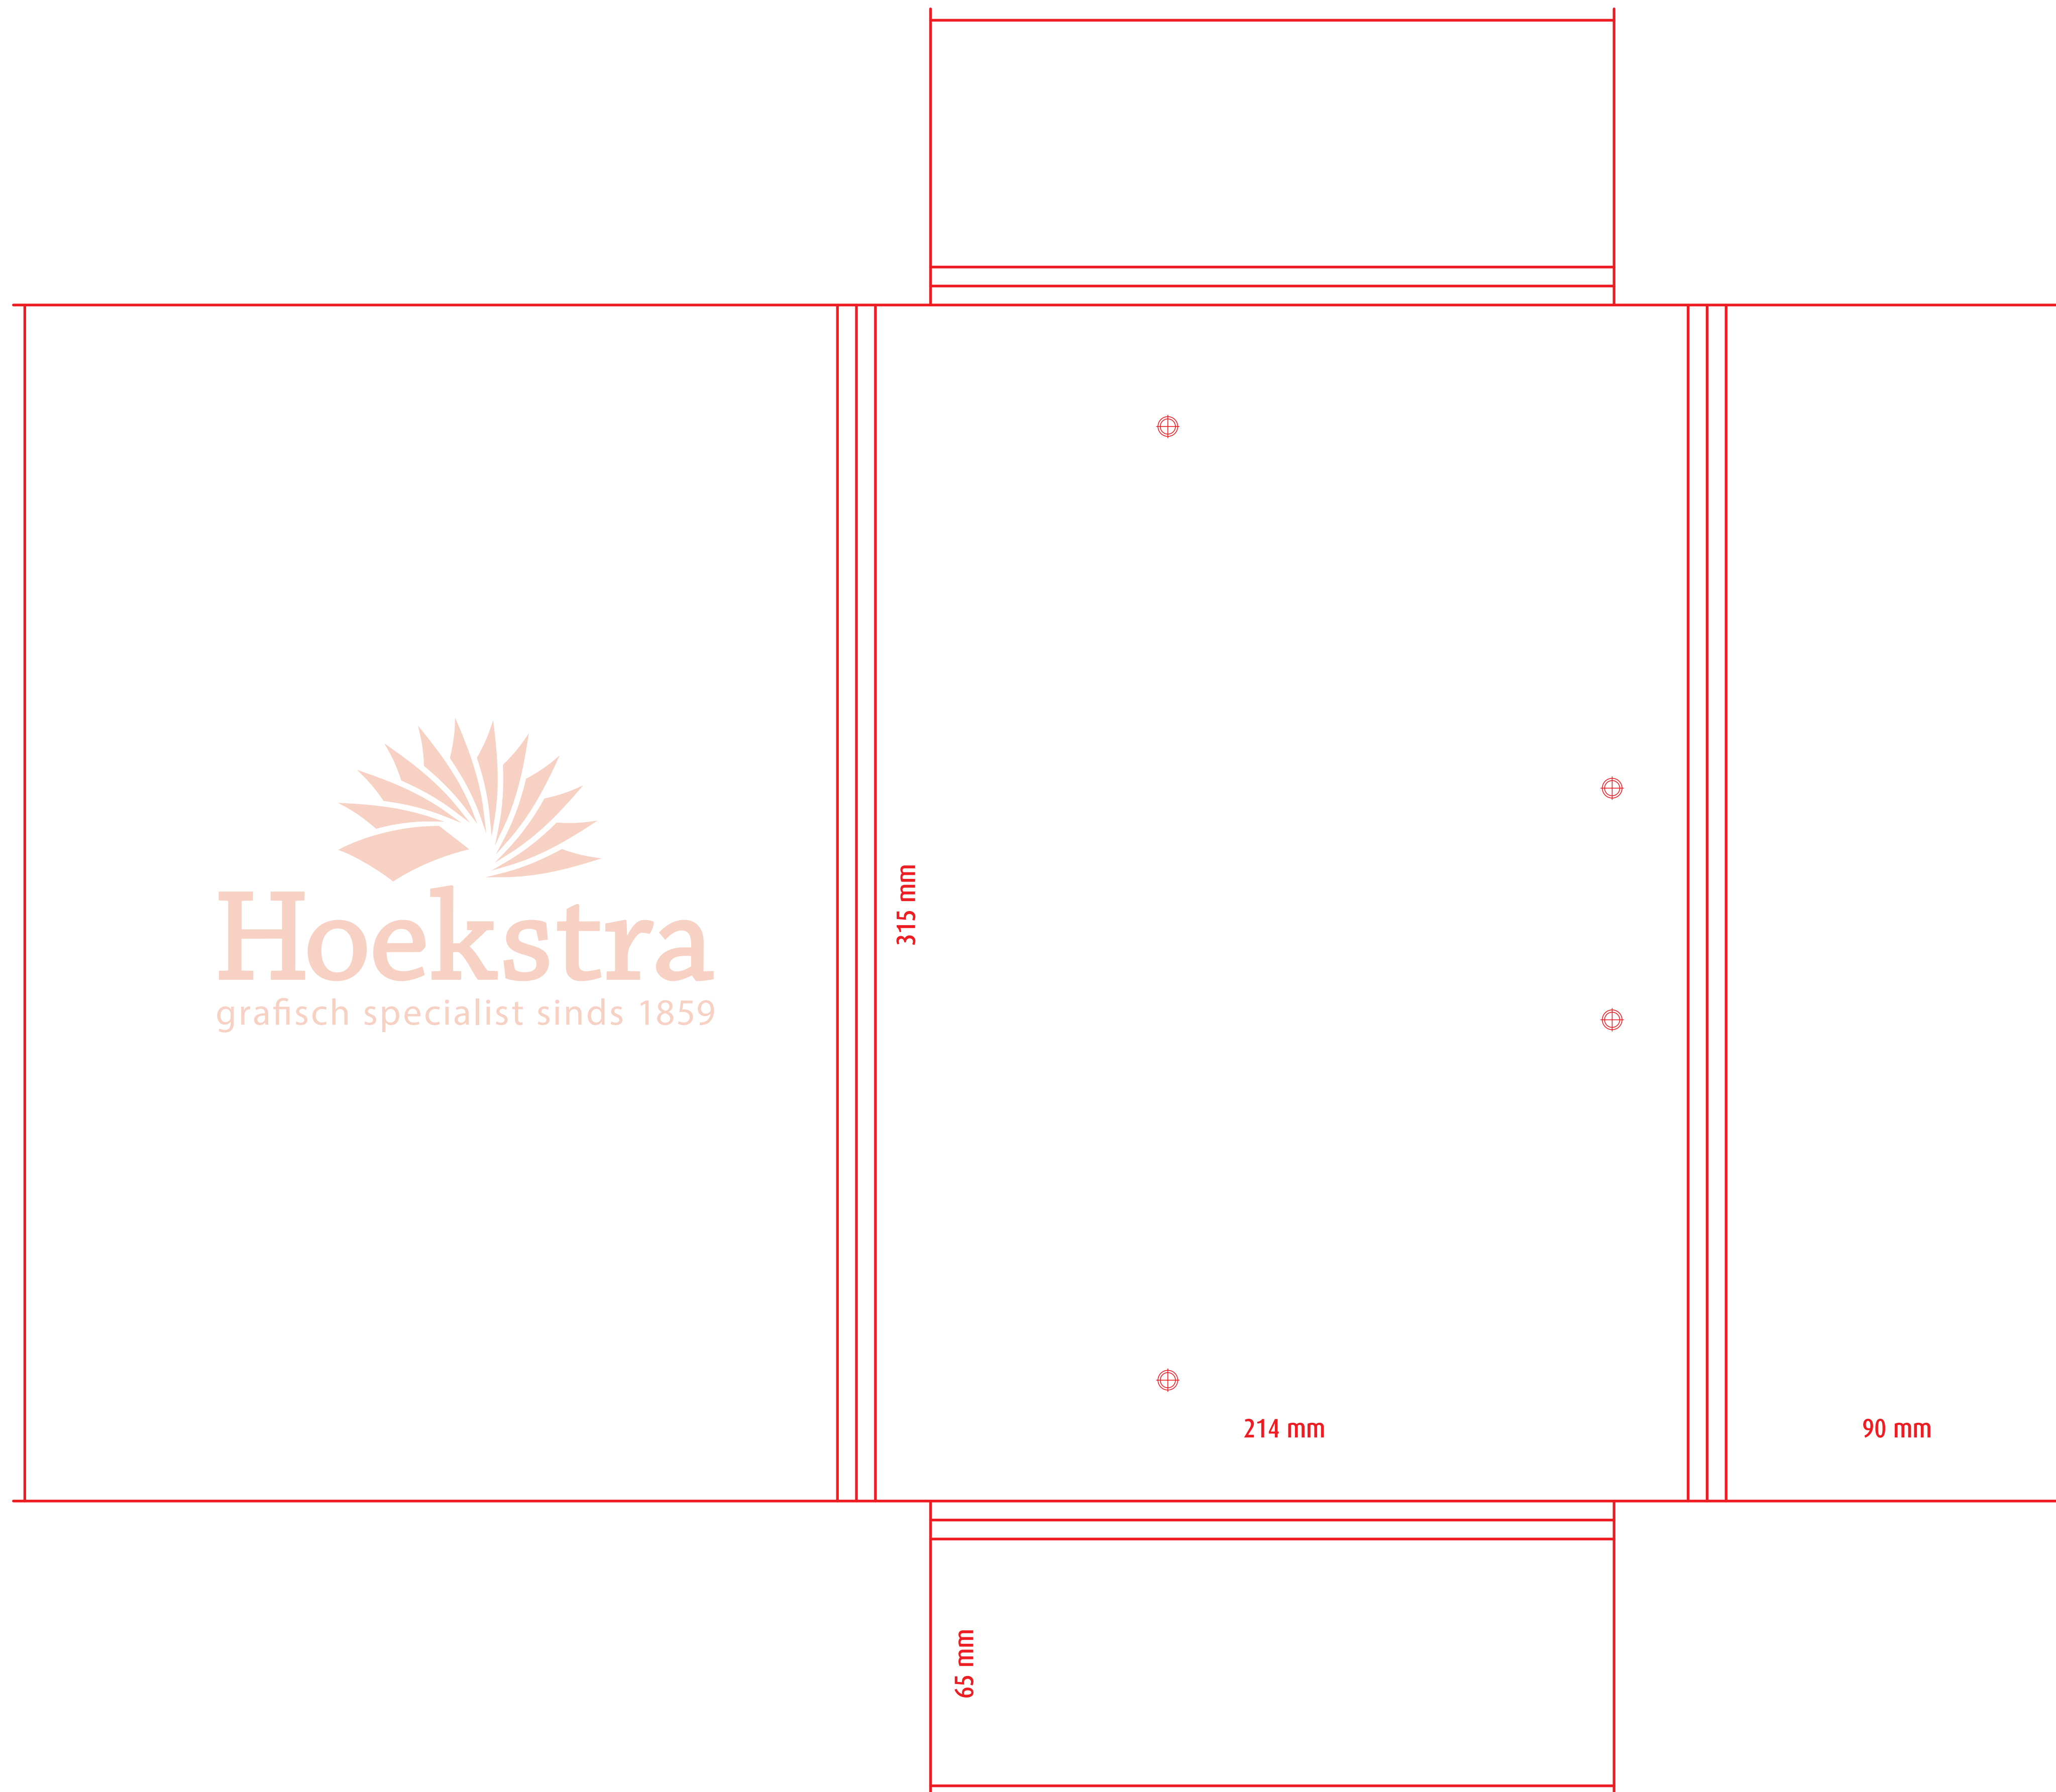

305 mm

214 mm

218 mm

193 mm

60 mm

Stansvorm: M014-B6L20
Formaat dicht : 218 x 305 mm
Formaat open : 625 x 278 mm

220 mm

220 mm

Bijzonderheden : geen

220 mm

308 mm

Stansvorm: M060-B2L4

Formaat dicht : 220 x 308 mm

Formaat open : 440 x 330 mm

Bijzonderheden : geen

219 mm

315 mm

Hoekstra
grafisch specialist sinds 1859

Stansvorm: M061

Formaat dicht : 219 x 315 mm

Formaat open : 448 x 330 mm

Bijzonderheden : geen

Hoekstra
grafisch specialist sinds 1859

315 mm

214 mm

90 mm

65 mm

Hoekstra
grafisch specialist sinds 1859

289 mm

221 mm

100 mm