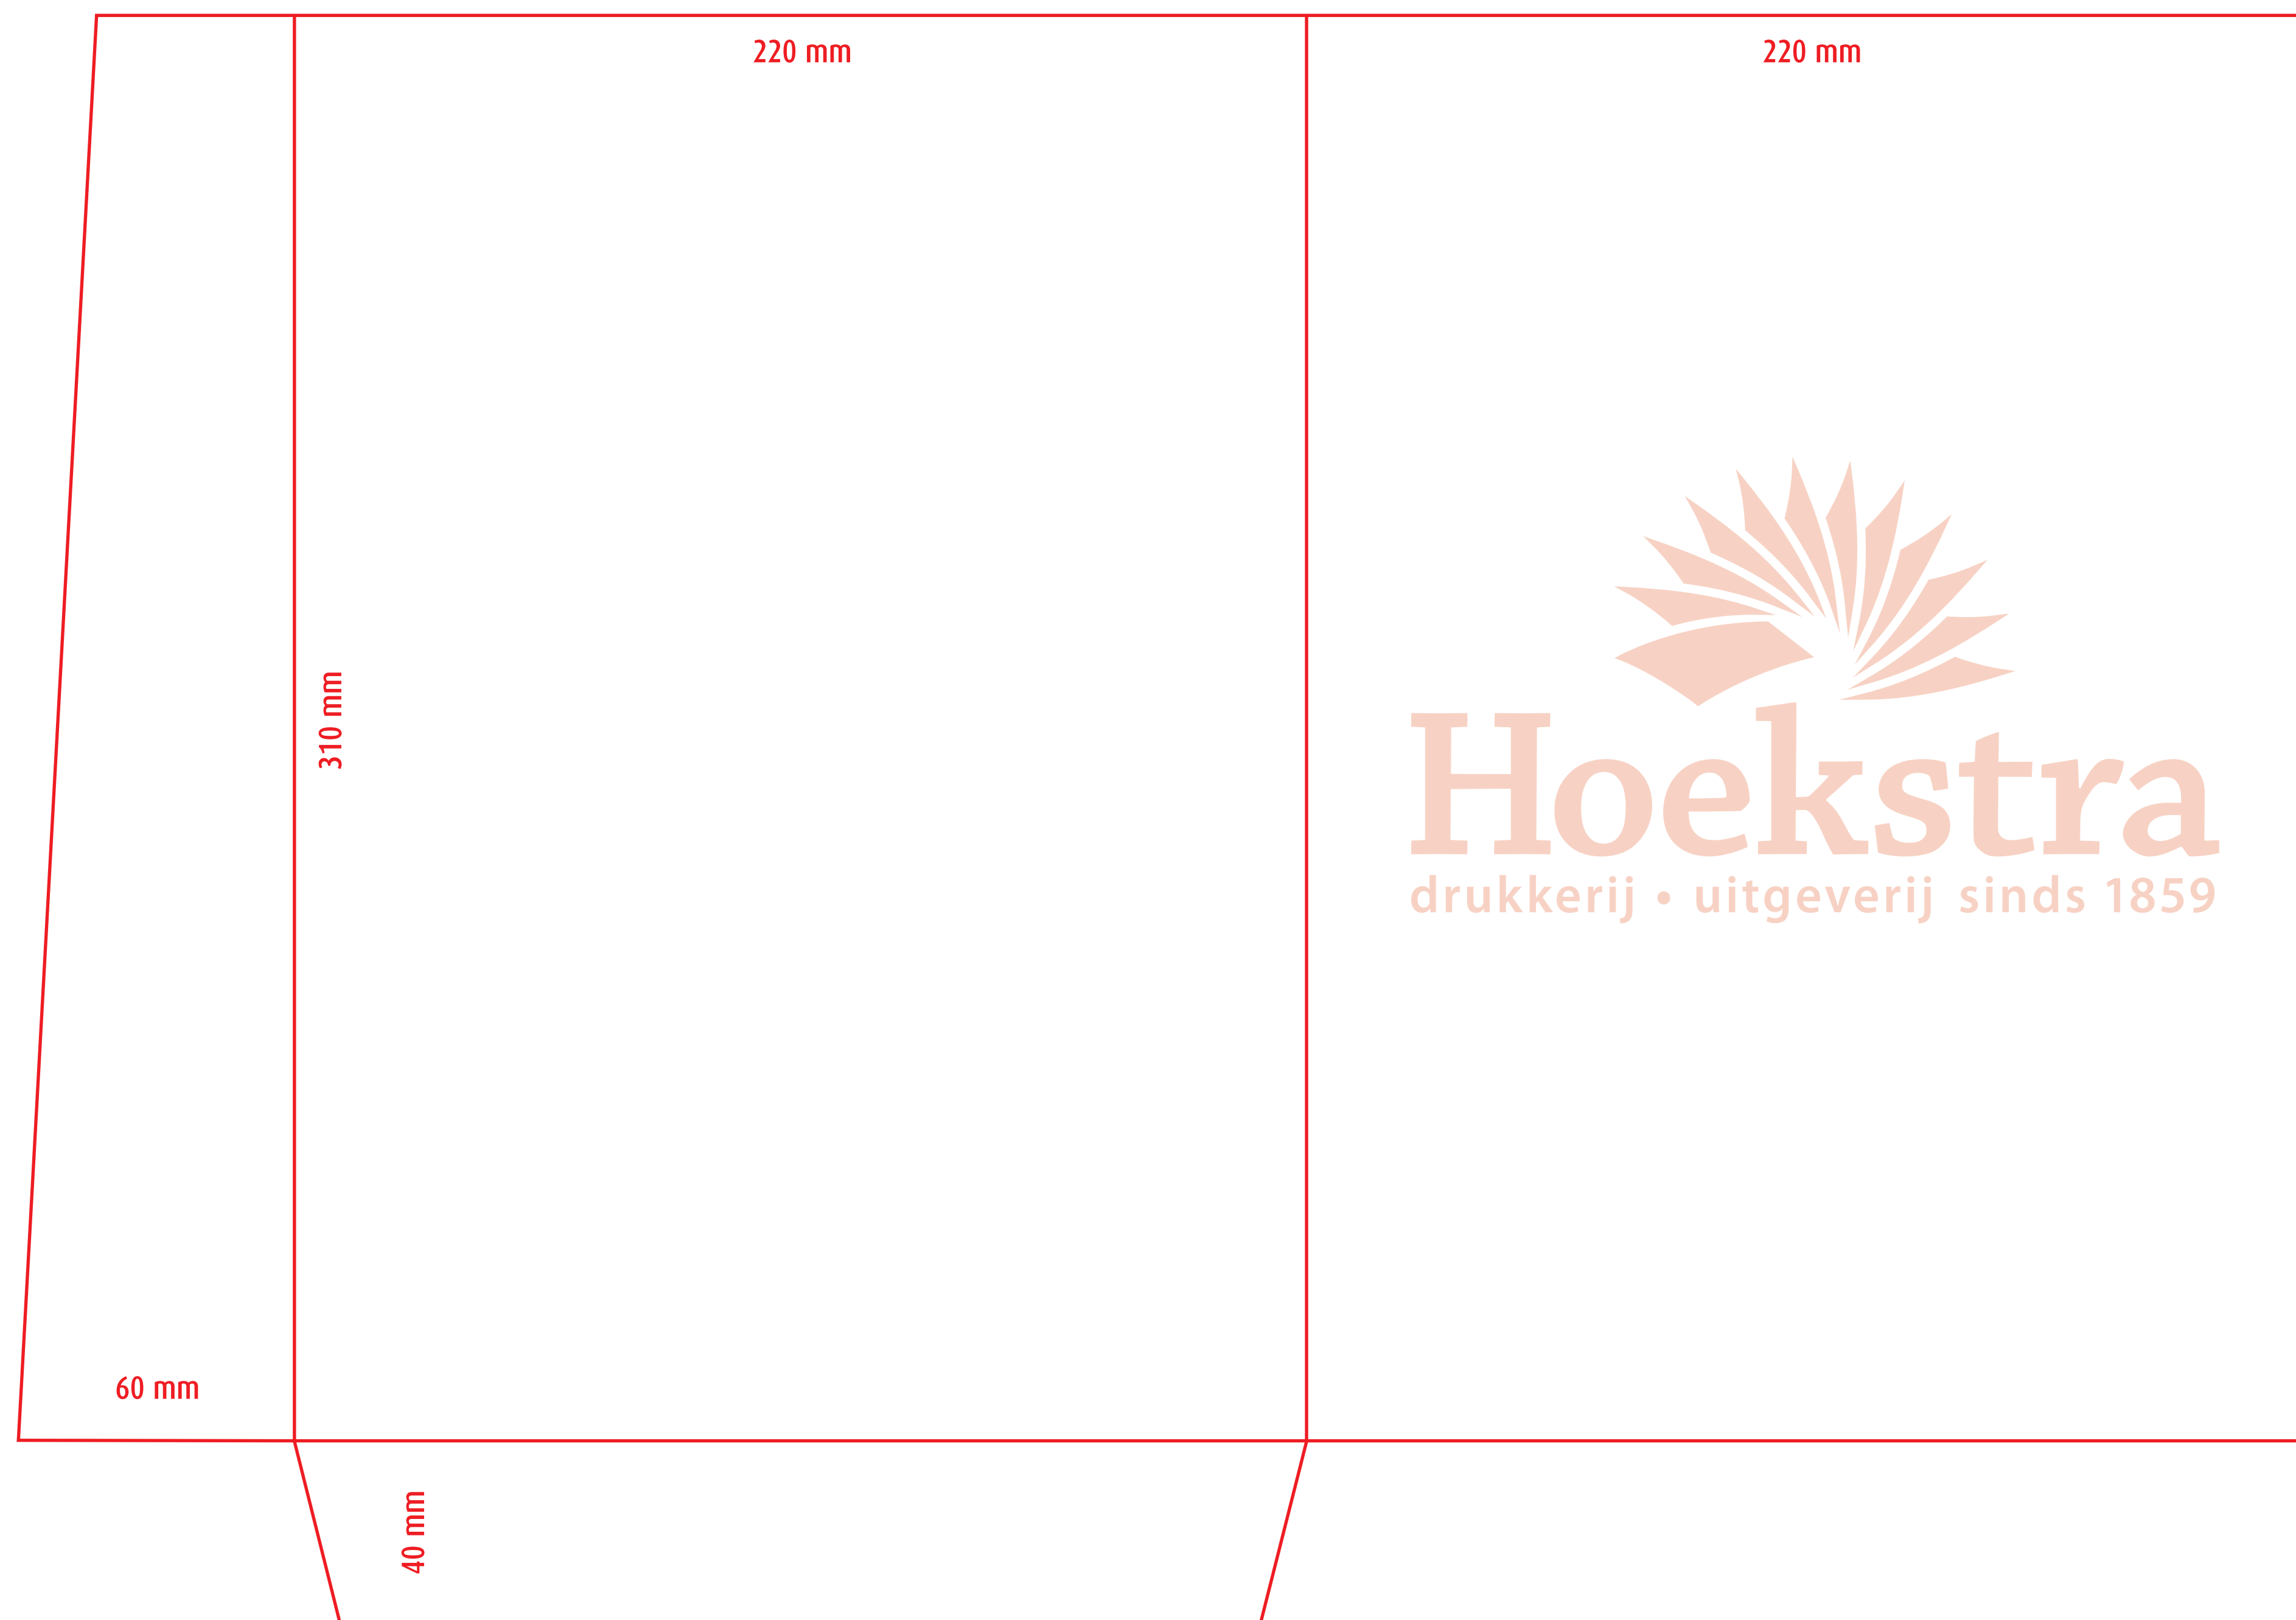

Stansvorm: M003-ARCHIEF
Formaat dicht : 220 x 310 mm (geschikt voor A4)
Formaat open : 500 x 350 mm