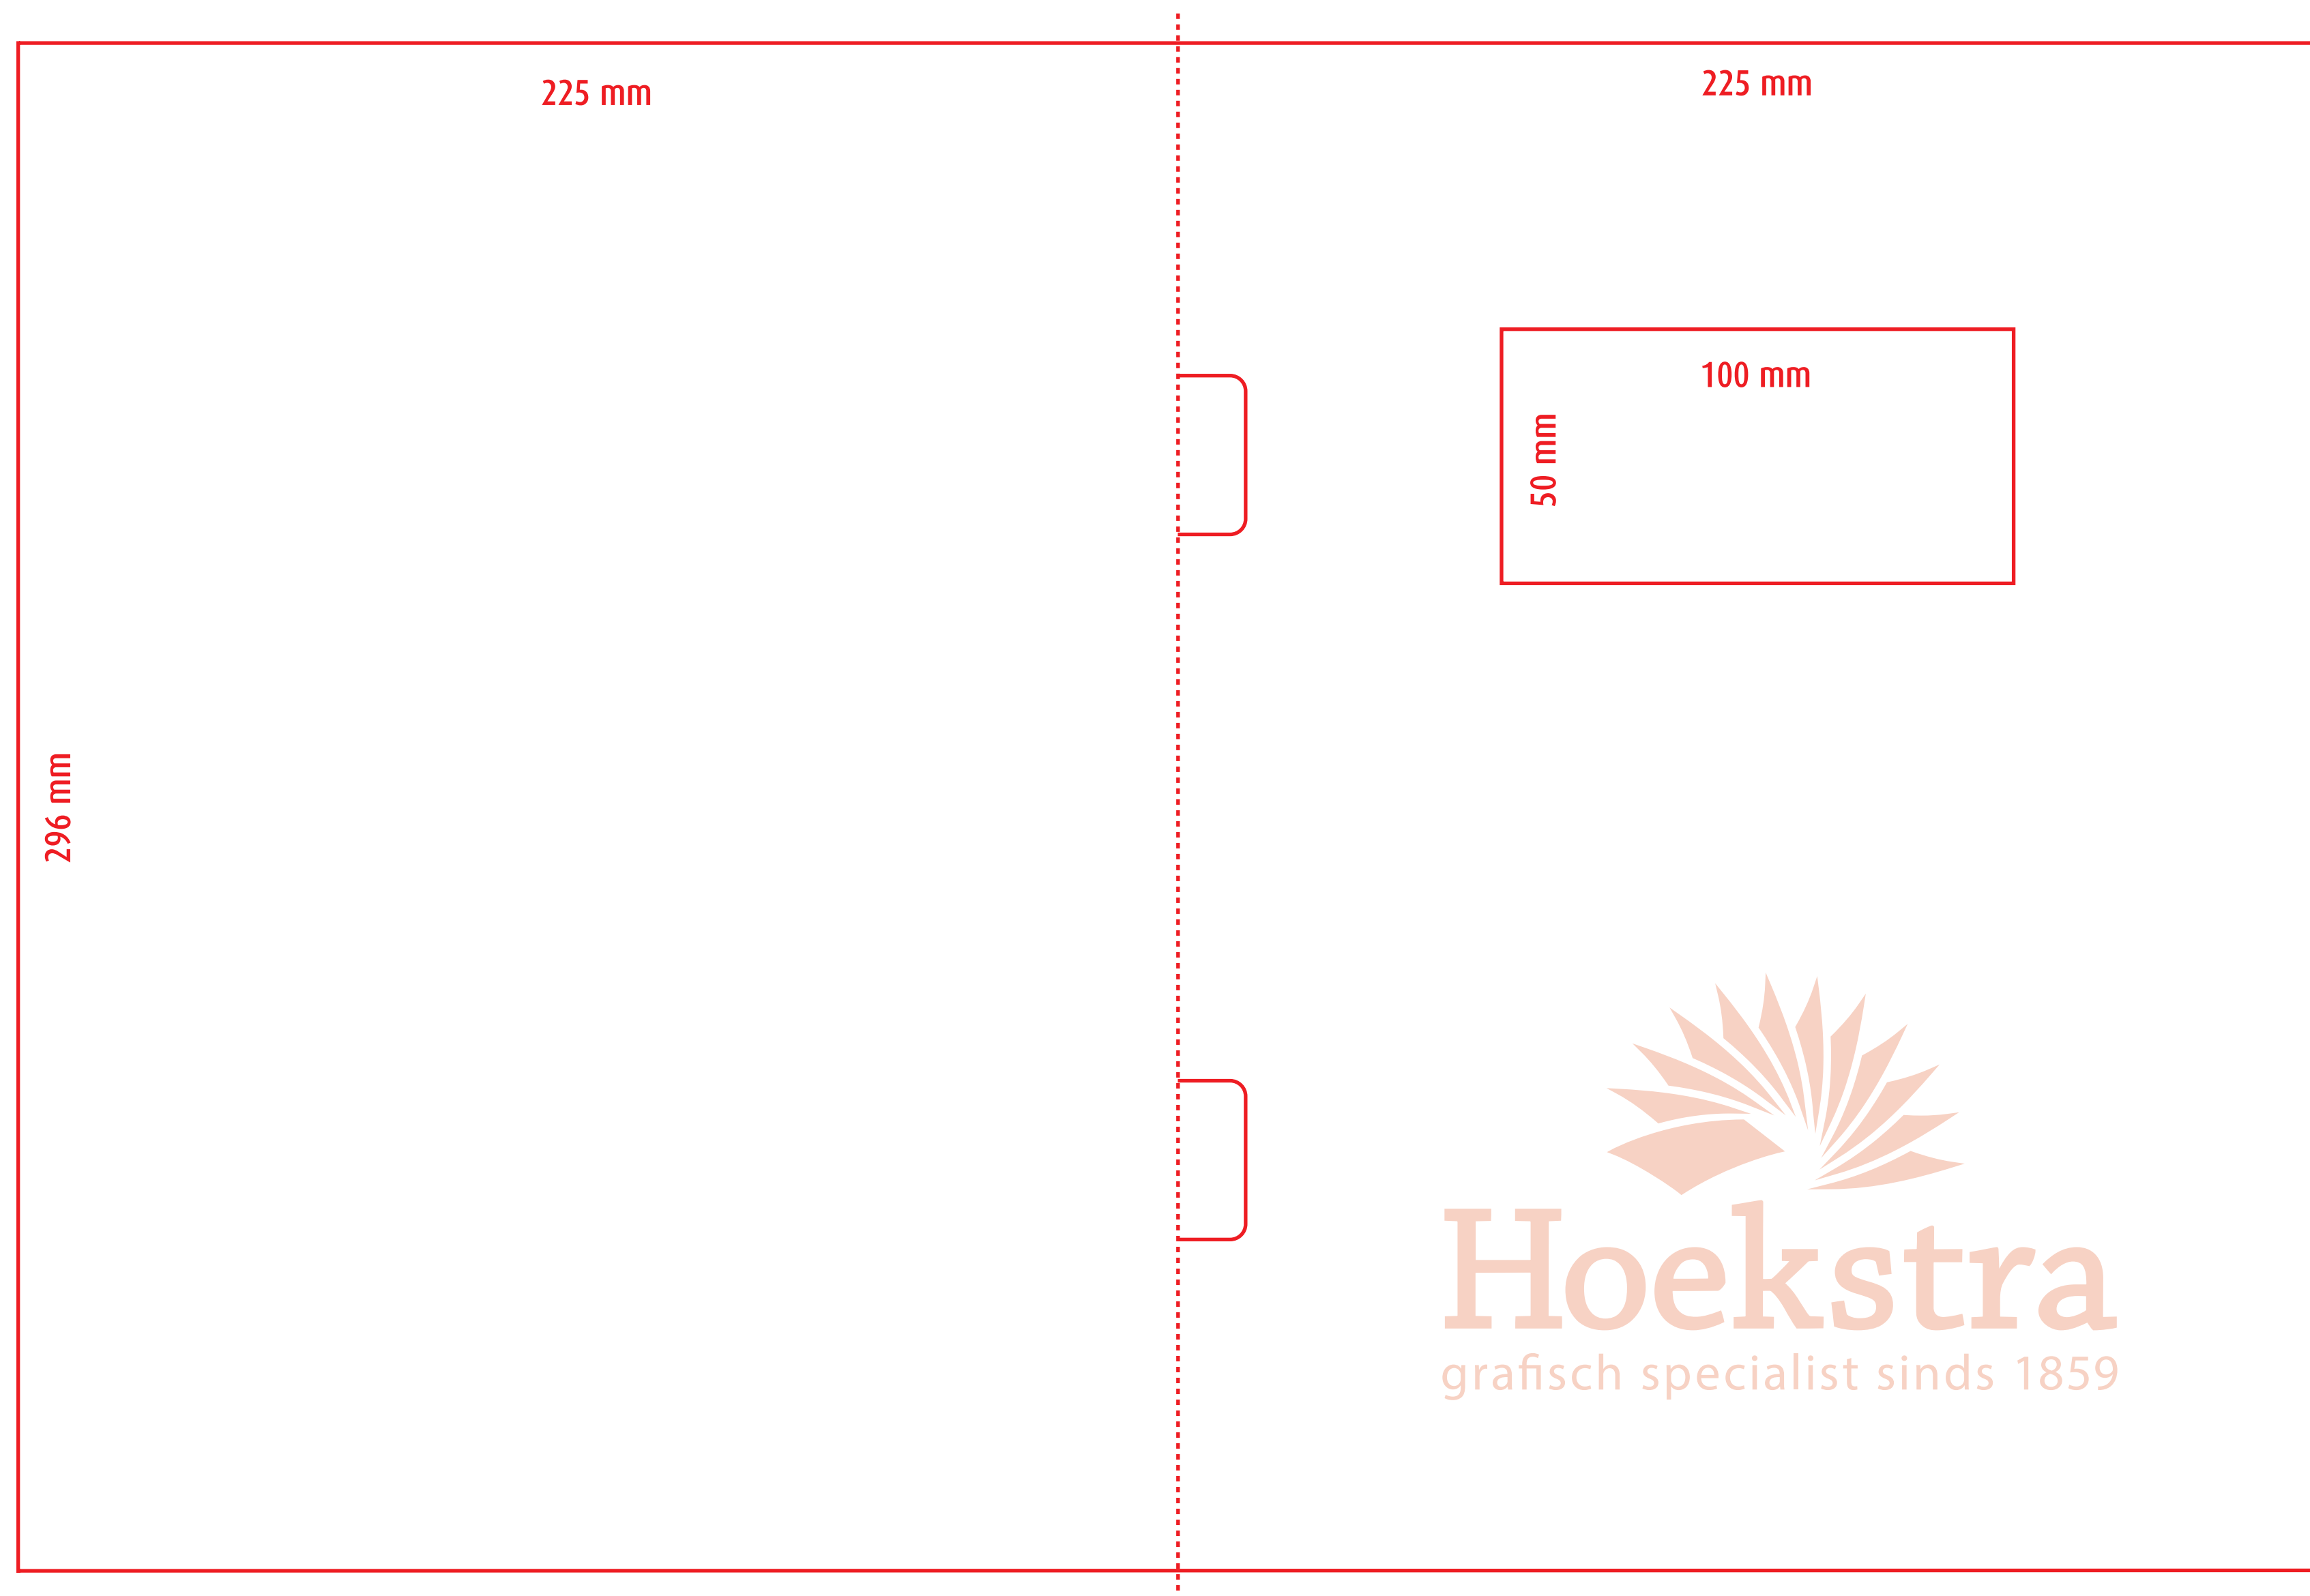

Stansvorm: M001-B5L11

Formaat dicht : 220 x 308 mm (geschikt voor A4)

Formaat open : 495 x 377 mm

Bijzonderheden : rugdikte 5 mm

Map kan ook zonder uitsparing voor visitekaart
en/of het insteken van de flappen uitgevoerd worden.

Bijzonderheden : geen

220 mm

308 mm

Stansvorm: M060-B2L4

Formaat dicht : 220 x 308 mm

Formaat open : 440 x 330 mm

Bijzonderheden : geen

219 mm

315 mm

Hoekstra
grafisch specialist sinds 1859

Stansvorm: M061

Formaat dicht : 219 x 315 mm

Formaat open : 448 x 330 mm

Bijzonderheden : geen

Hoekstra
grafisch specialist sinds 1859

315 mm

214 mm

90 mm

65 mm

Hoekstra
grafisch specialist sinds 1859

289 mm

221 mm

100 mm